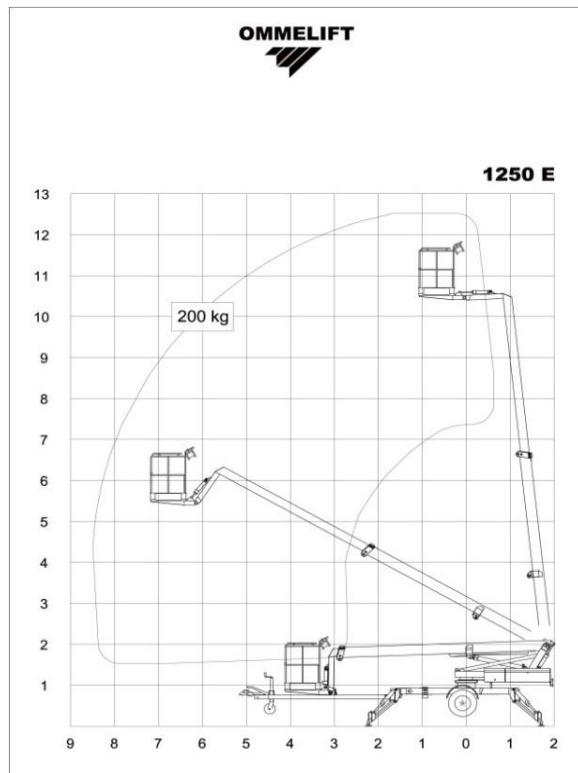

# Anhänger-Arbeitsbühne

## AB 125

Bauart:	Teleskop
Arbeitshöhe:	12,50 m
Plattformhöhe:	10,50 m
Reichweite max.:	8,50m/ 200 kg
Plattformgröße:	1,25 m x 0,80 m
Abstützbreite:	4,10 m
Tragfähigkeit:	max. 200 kg
Transportlänge:	7,10 m
Transportbreite:	1,60 m
Transporthöhe:	1,97 m
Eigengewicht:	1500 kg
Antrieb:	Batterie