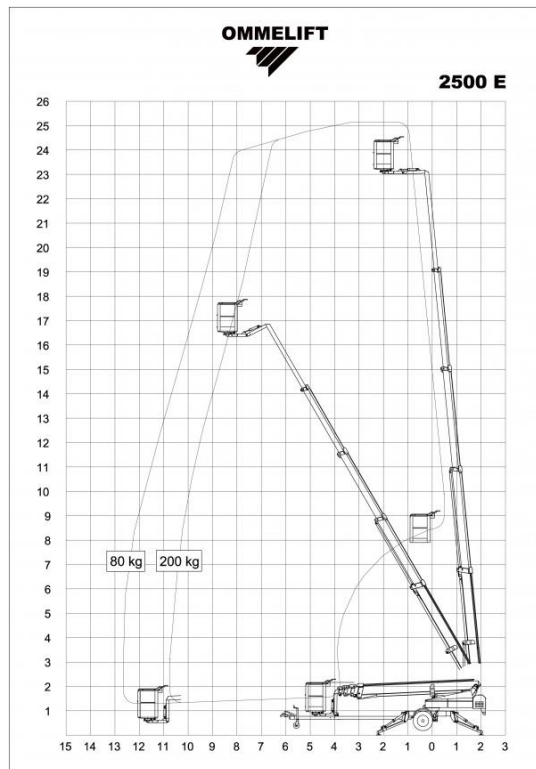

## AB 250

Bauart:	Teleskop
Arbeitshöhe:	25,00 m
Plattformhöhe:	23,00 m
Reichweite max.:	12,60 m/ 80 kg
Plattformgröße:	1,25 m x 0,80 m
Abstützbreite:	4,25 m
Tragfähigkeit:	max. 200 kg
Transportlänge:	8,40 m
Transportbreite:	1,70 m
Transporthöhe:	2,10 m
Eigengewicht:	3000 kg
Antrieb:	Batterie / Benzin