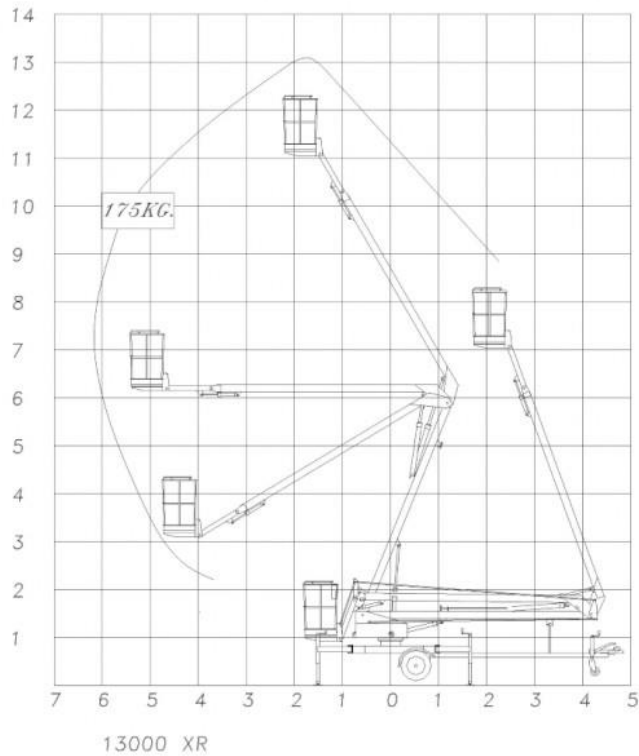

# Anhänger-Arbeitsbühne

## AB 130

Bauart:	Gelenk
Arbeitshöhe:	13,00 m
Plattformhöhe:	11,00 m
Reichweite max.:	6,20 m
Plattformgröße:	1,10 m x 0,60 m
Abstützbreite:	3,25 m
Tragfähigkeit:	max. 175 kg
Transportlänge:	6,60 m
Transportbreite:	1,60 m / min. 1,10 m
Transporthöhe:	1,97 m
Eigengewicht:	1360 kg
Antrieb:	Batterie