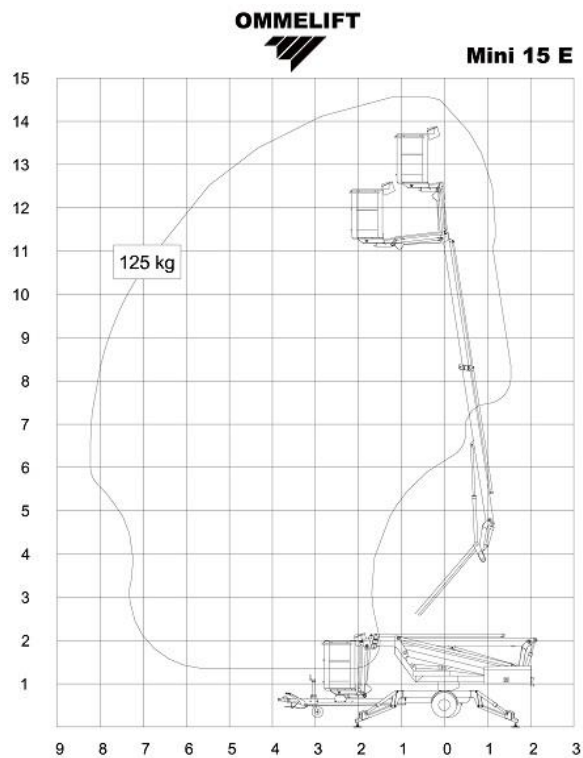

Anhänger-Arbeitsbühne

AB 150

Bauart:	Gelenkteleskop mit Korbbarm
Arbeitshöhe:	14,85 m
Plattformhöhe:	12,85 m
Reichweite max.:	8,65m
Plattformgröße:	0,85 m x 0,70 m
Abstützbreite:	3,63 m
Tragfähigkeit:	max. 125 kg
Transportlänge:	6,05 m
Transportbreite:	1,50 m / 1,05 m
Transporthöhe:	1,95 m
Eigengewicht:	1500 kg
Antrieb:	Batterie