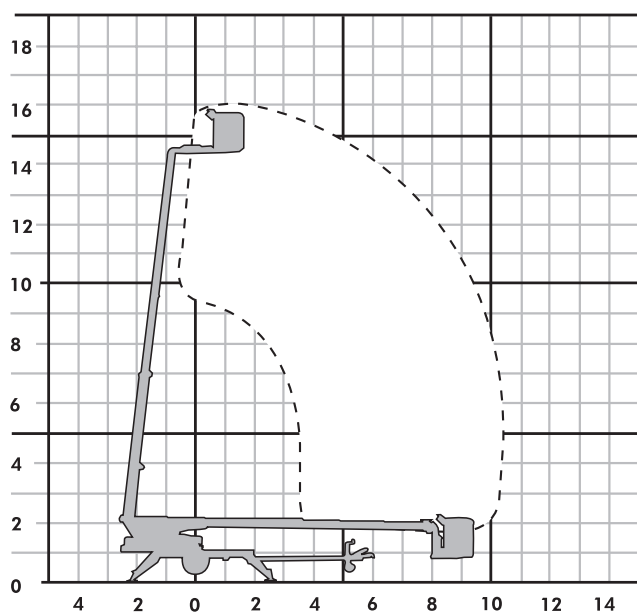

▶ Anhänger-Arbeitsbühne

▶ AB 160

AB 160

Bauart	Teleskop
Arbeitshöhe	16,00 m
Plattformhöhe	14,00 m
Reichweite max. (lastabhängig)	10,50 m
Tragfähigkeit max.	200 kg
Korbgröße	1,40 x 0,70 m
Korb drehbar	ja
Transportlänge	7,35 m
Transportbreite	1,85 m
Transporthöhe	2,10 m
Abstützbreite	4,20 m
Eigengewicht	2040 kg
Antrieb	Batterie/230 V
geländegängig	nein