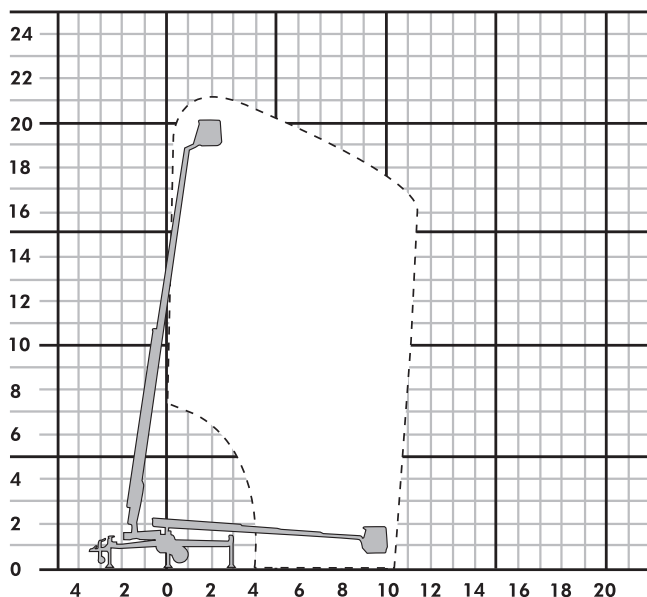

▶ Anhänger-Arbeitsbühne

▶ AB 210

Bauart	Teleskop
Arbeitshöhe	21,00 m
Plattformhöhe	19,00 m
Reichweite max. (lastabhängig)	10,50 m
Tragfähigkeit max.	200 kg
Korbgröße	1,40 x 0,70 m
Korb drehbar	ja
Transportlänge	8,25 m
Transportbreite	1,85 m
Transporthöhe	2,45 m
Abstützbreite	4,60 m
Eigengewicht	2400 kg
Antrieb	Batterie/230 V
geländegängig	nein