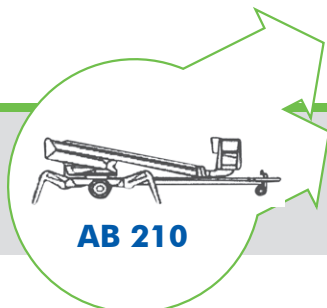

▶ Anhänger-Arbeitsbühne

▶ AB 210

Bauart	Teleskop
Arbeitshöhe	21,00 m
Plattformhöhe	19,00 m
Reichweite max. (lastabhängig)	10,50 m
Tragfähigkeit max.	200 kg
Korbgröße	1,40 x 0,70 m
Korb drehbar	ja
Transportlänge	8,25 m
Transportbreite	1,85 m
Transporthöhe	2,45 m
Abstützbreite	4,60 m
Eigengewicht	2400 kg
Antrieb	Batterie/230 V
geländegängig	nein