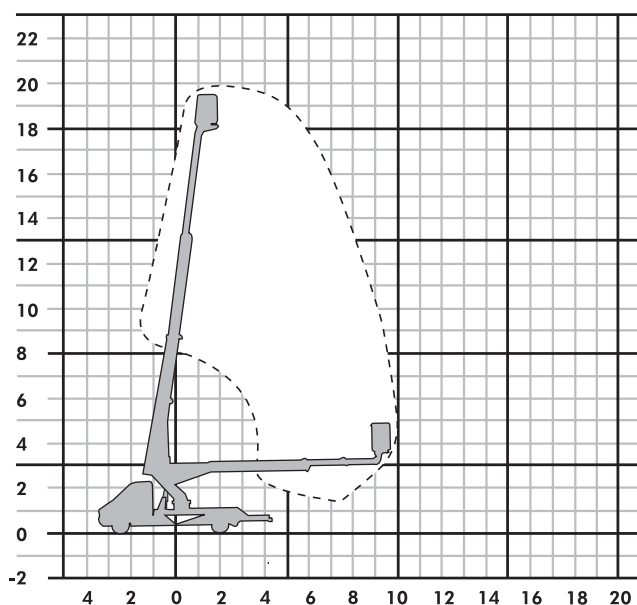

### ▶ LKW-Arbeitsbühne

### ▶ LK 200

**LK 200**

Bauart	Teleskop
Arbeitshöhe	20,00 m
Plattformhöhe	18,00 m
Reichweite max. (lastabhängig)	10,00 m
Tragfähigkeit max.	200 kg
Korbgröße	1,40 x 0,70 m
Korb drehbar	ja
Transportlänge	6,90 m
Transportbreite	2,30 m
Transporthöhe	2,90 m
Abstützbreite	3,00 m
Eigengewicht	3500 kg
Antrieb	LKW-Motor
geländegängig	nein
Führerscheinklasse	B