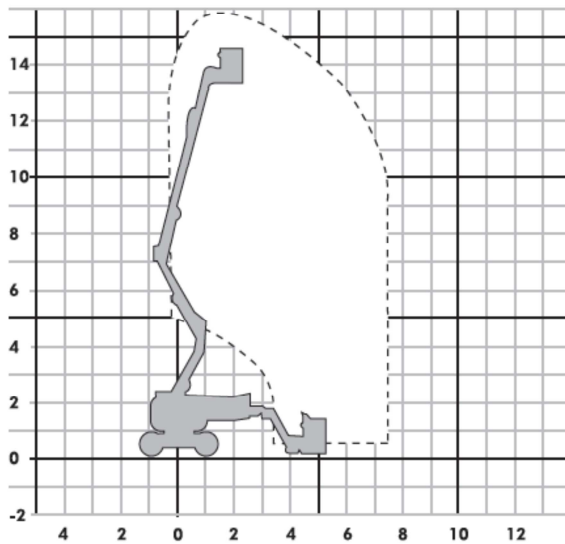

▶ Gelenkteleskop-Arbeitsbühne

▶ GTB 157.2

GTB 157.2

Bauart	Gelenk-Teleskop-Arbeitsbühne
Arbeitshöhe	15,70 m
Plattformhöhe	13,70 m
Reichweite max. (lastabhängig)	7,50 m
Tragfähigkeit max	230 kg
Korbgröße	1,82 x 0,76 m
Korb drehbar	ja
Transportlänge	6,15 m
Transportbreite	2,35 m
Transporthöhe	2,25 m
Abstützbreite	- m
Eigengewicht	6460 kg
Antrieb	Diesel
geländegängig	ja