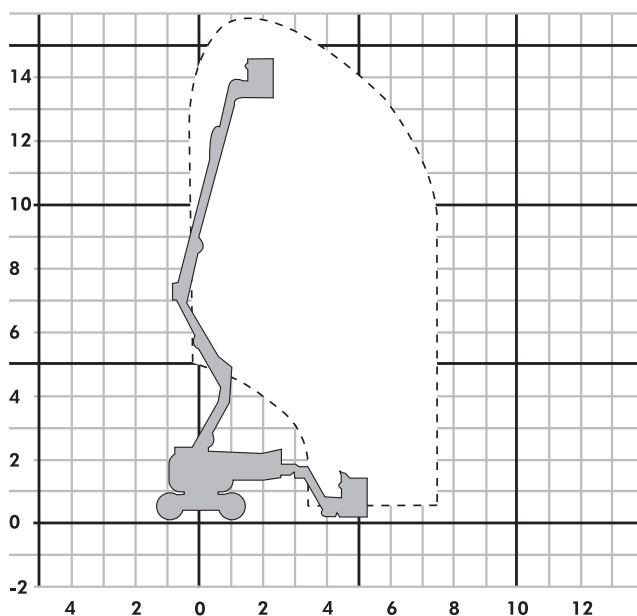

▶ Gelenkteleskop-Arbeitsbühne

▶ GTB 157.1

GTB 157.1

Bauart	Gelenk-Teleskop mit Korbarm
Arbeitshöhe	15,70 m
Plattformhöhe	13,70 m
Reichweite max. (lastabhängig)	7,50 m
Tragfähigkeit max.	230 kg
Korbgröße	1,50 x 0,75 m
Korb drehbar	ja
Transportlänge	5,80 m
Transportbreite	1,75 m
Transporthöhe	2,00 m
Abstützbreite	- m
Eigengewicht	6670 kg
Antrieb	Batterie
geländegängig	nein