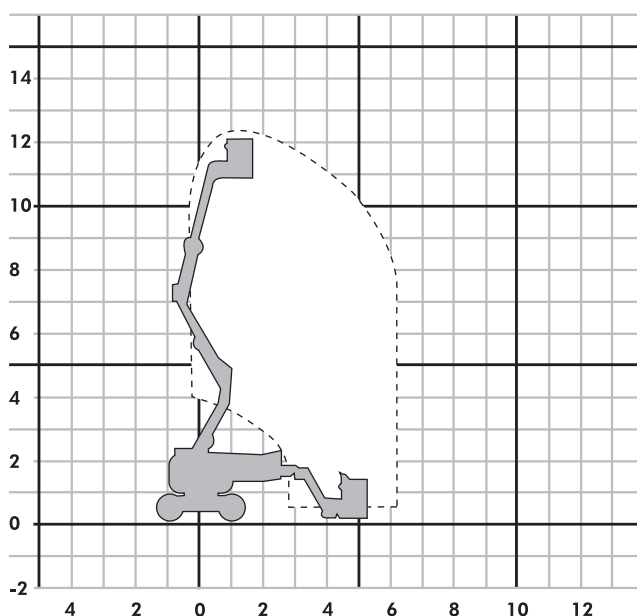

▶ Gelenkteleskop-Arbeitsbühne

▶ GTB 120.2

GTB 120.2

Bauart	Gelenk-Teleskop mit Korbarm
Arbeitshöhe	12,30 m
Plattformhöhe	10,30 m
Reichweite max. (lastabhängig)	6,10 m
Tragfähigkeit max.	230 kg
Korbgröße	1,20 x 0,70 m
Korb drehbar	ja
Transportlänge	5,50 m
Transportbreite	1,95 m
Transporthöhe	2,00 m
Abstützbreite	- m
Eigengewicht	4400 kg
Antrieb	Diesel
geländegängig	ja