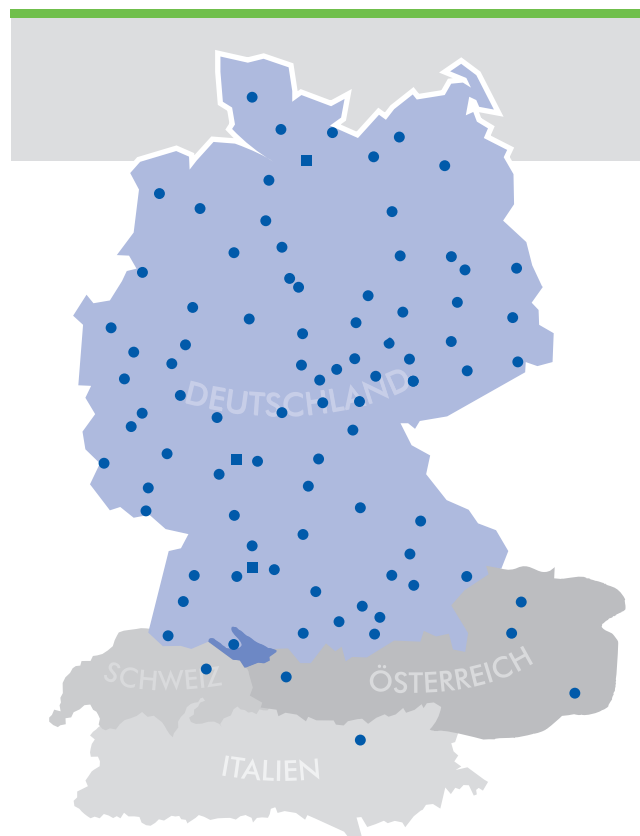

### ▶ LKW-Arbeitsbühne

### ▶ LK 220

**LK 220**

Bauart	Teleskop
Arbeitshöhe	22,00 m
Plattformhöhe	20,00 m
Reichweite max. (lastabhängig)	14,50 m
Tragfähigkeit max.	200 kg
Korbgröße	1,40 x 0,70 m
Korb drehbar	ja
Transportlänge	7,40 m
Transportbreite	2,30 m
Transporthöhe	3,00 m
Abstützbreite	3,40 m
Eigengewicht	3500 kg
Antrieb	LKW-Motor
geländegängig	nein
Führerscheinklasse	B

***Bundesweite  
Vermietung!***