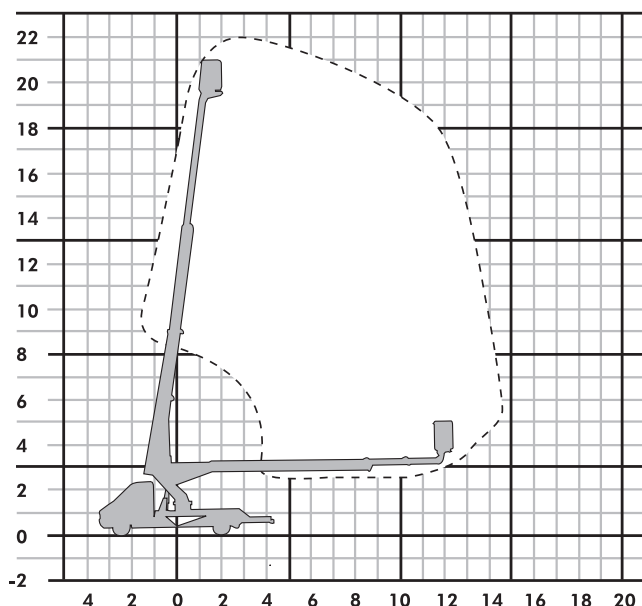

### ▶ LKW-Arbeitsbühne

### ▶ LK 220

**LK 220**

Bauart	Teleskop
Arbeitshöhe	22,00 m
Plattformhöhe	20,00 m
Reichweite max. (lastabhängig)	14,50 m
Tragfähigkeit max.	200 kg
Korbgröße	1,40 x 0,70 m
Korb drehbar	ja
Transportlänge	7,40 m
Transportbreite	2,30 m
Transporthöhe	3,00 m
Abstützbreite	3,40 m
Eigengewicht	3500 kg
Antrieb	LKW-Motor
geländegängig	nein
Führerscheinklasse	B