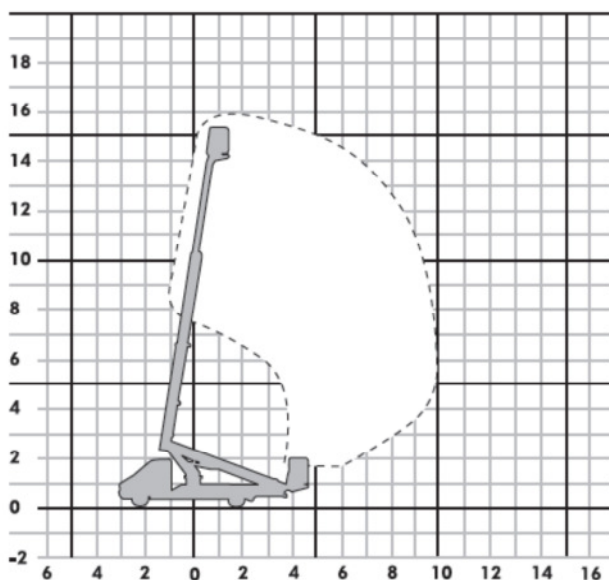

▶ LKW-Arbeitsbühne

▶ **LK 160**

**LK 160**

Bauart	Teleskop
Arbeitshöhe	16,20 m
Plattformhöhe	14,20 m
Reichweite max. (lastabhängig)	11,10 m
Tragfähigkeit max.	300 kg
Korbgröße	1,40 x 0,70 m
Korb drehbar	ja
Transportlänge	6,06 m
Transportbreite	2,20 m
Transporthöhe	2,82 m
Abstützbreite	3,55 m
Eigengewicht	3500 kg
Antrieb	LKW-Motor
geländegängig	nein
Führerscheinklasse	B