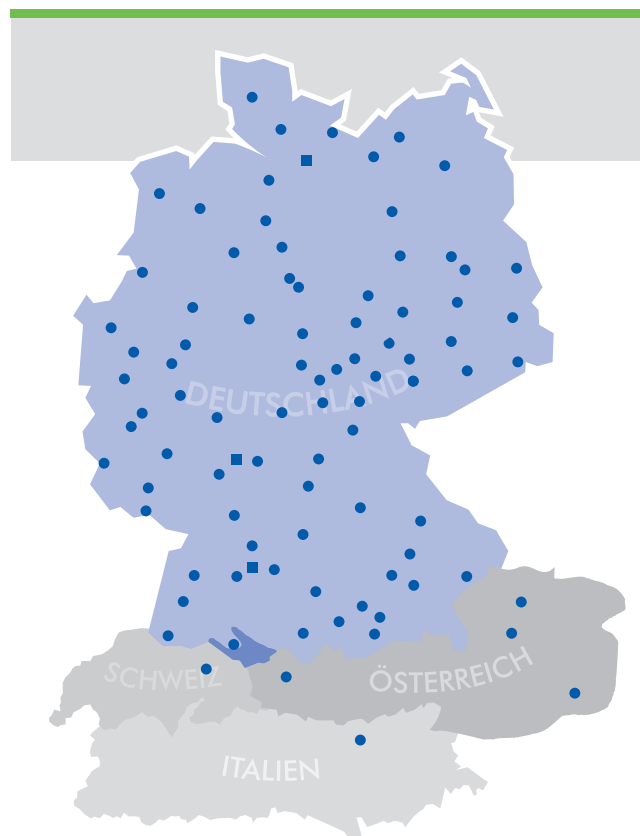

▶ Teleskop-Arbeitsbühne

▶ TB 160

TB 160

Bauart	Teleskop mit Korbarm
Arbeitshöhe	16,00 m
Plattformhöhe	14,00 m
Reichweite max. (lastabhängig)	12,50 m
Tragfähigkeit max.	230 kg
Korbgröße	1,80 x 0,75 m
Korb drehbar	ja
Transportlänge	8,80 m
Transportbreite	2,35 m
Transporthöhe	2,40 m
Abstützbreite	- m
Eigengewicht	7500 kg
Antrieb	Diesel
geländegängig	ja

Bundesweite Vermietung!