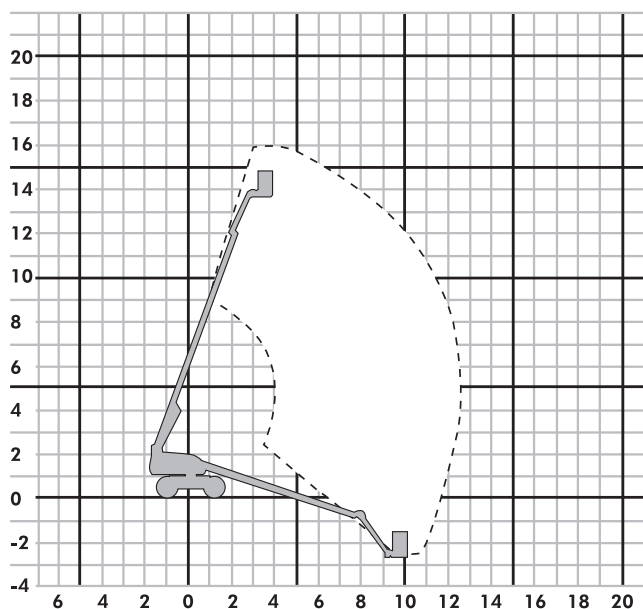

▶ Teleskop-Arbeitsbühne

▶ TB 160

TB 160

Bauart	Teleskop mit Korbarm
Arbeitshöhe	16,00 m
Plattformhöhe	14,00 m
Reichweite max. (lastabhängig)	12,50 m
Tragfähigkeit max.	230 kg
Korbgröße	1,80 x 0,75 m
Korb drehbar	ja
Transportlänge	8,80 m
Transportbreite	2,35 m
Transporthöhe	2,40 m
Abstützbreite	- m
Eigengewicht	7500 kg
Antrieb	Diesel
geländegängig	ja