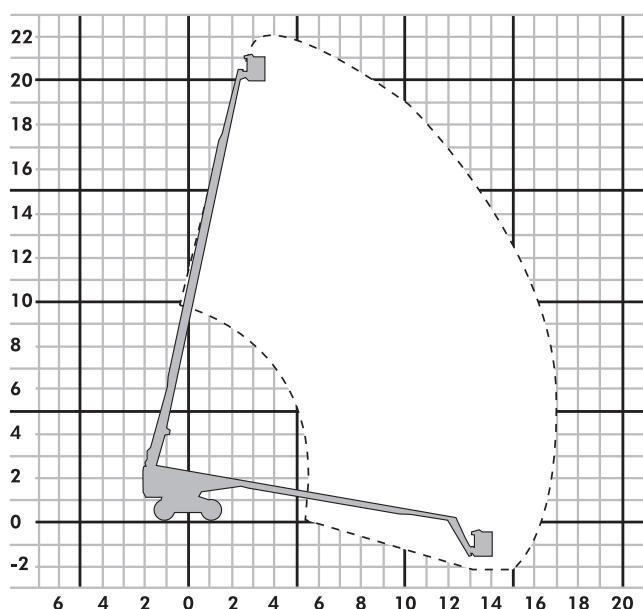

▶ Teleskop-Arbeitsbühne

▶ TB 220

Bauart	Teleskop mit Korbarm
Arbeitshöhe	22,00 m
Plattformhöhe	20,00 m
Reichweite max. (lastabhängig)	17,10 m
Tragfähigkeit max.	230 kg
Korbgröße	2,44 x 0,91 m
Korb drehbar	ja
Transportlänge	9,50 m
Transportbreite	2,49 m
Transporthöhe	2,72 m
Abstützbreite	- m
Eigengewicht	12229 kg
Antrieb	Diesel
geländegängig	ja