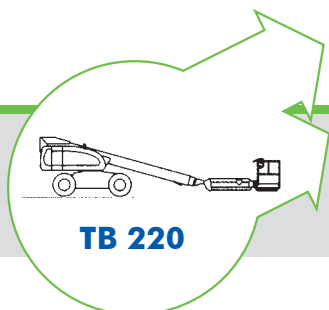

▶ Teleskop-Arbeitsbühne

▶ TB 220

Bauart	Teleskop mit Korbarm
Arbeitshöhe	22,00 m
Plattformhöhe	20,00 m
Reichweite max. (lastabhängig)	17,10 m
Tragfähigkeit max.	230 kg
Korbgröße	2,44 x 0,91 m
Korb drehbar	ja
Transportlänge	9,50 m
Transportbreite	2,49 m
Transporthöhe	2,72 m
Abstützbreite	- m
Eigengewicht	12229 kg
Antrieb	Diesel
geländegängig	ja