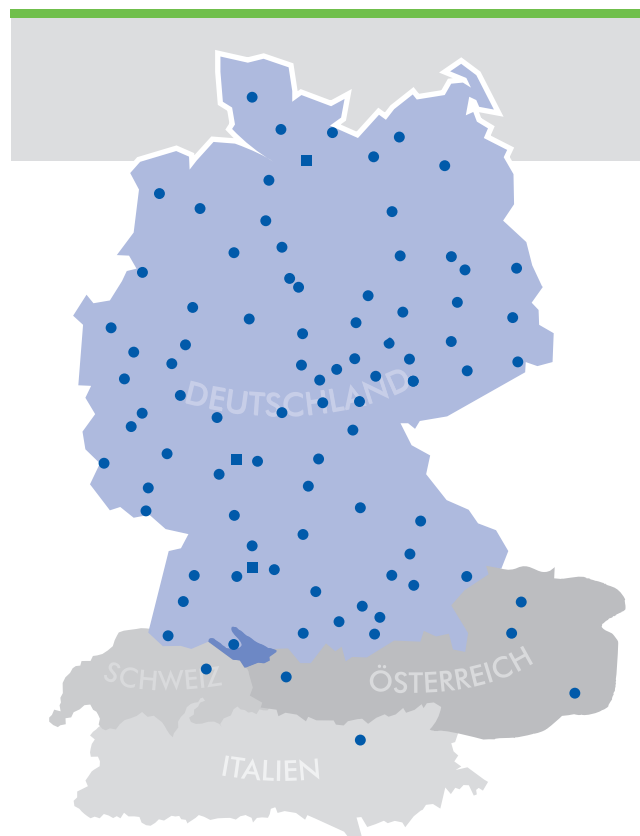

▶ LKW-Arbeitsbühne

▶ LK 450

LK 450

Bauart	Teleskop mit Korbarm
Arbeitshöhe	45,00 m
Plattformhöhe	43,00 m
Reichweite max. (lastabhängig)	28,00 m
Tragfähigkeit max.	450 kg
Korbgröße	2,00 x 0,80 m
Korb drehbar	ja
Transportlänge	9,50 m
Transportbreite	2,50 m
Transporthöhe	3,70 m
Abstützbreite	6,50 m
Eigengewicht	18000 kg
Antrieb	LKW-Motor
geländegängig	nein
Führerscheinklasse	C

Bundesweite Vermietung!