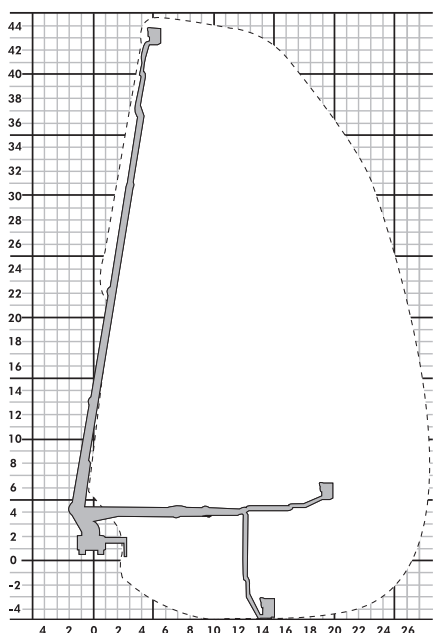

▶ LKW-Arbeitsbühne

▶ LK 450

LK 450

Bauart	Teleskop mit Korbarm
Arbeitshöhe	45,00 m
Plattformhöhe	43,00 m
Reichweite max. (lastabhängig)	28,00 m
Tragfähigkeit max.	450 kg
Korbgröße	2,00 x 0,80 m
Korb drehbar	ja
Transportlänge	9,50 m
Transportbreite	2,50 m
Transporthöhe	3,70 m
Abstützbreite	6,50 m
Eigengewicht	18000 kg
Antrieb	LKW-Motor
geländegängig	nein
Führerscheinklasse	C