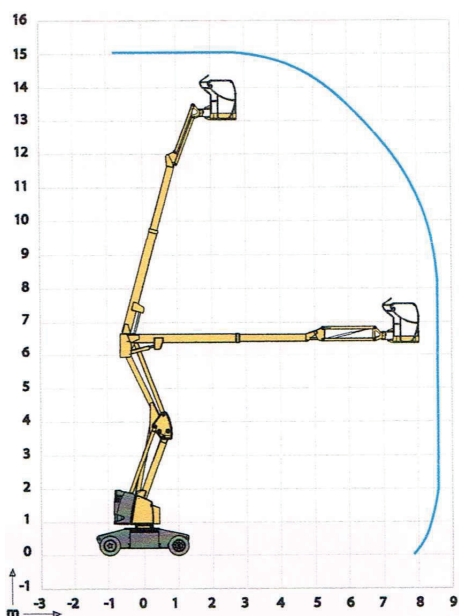

▶ Gelenkteleskop-Arbeitsbühne

▶ GTB 150.1

Bauart	Gelenk-Teleskop mit Korbarm
Arbeitshöhe	15,00 m
Plattformhöhe	13,00 m
Reichweite max. (lastabhängig)	8,45 m
Tragfähigkeit max.	230 kg
Korbgröße	1,20 x 0,80 m
Korb drehbar	ja
Transportlänge	6,60 m
Transportbreite	1,50 m
Transporthöhe	2,00 m
Abstützbreite	- m
Eigengewicht	7300 kg
Antrieb	Batterie
geländegängig	nein