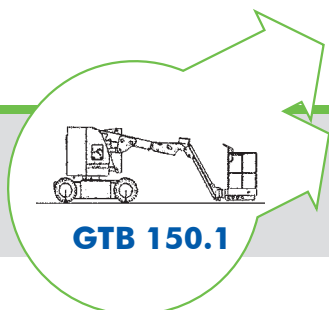

▶ Gelenkteleskop-Arbeitsbühne

▶ GTB 150.1

Bauart	Gelenk-Teleskop mit Korbarm
Arbeitshöhe	15,00 m
Plattformhöhe	13,00 m
Reichweite max. (lastabhängig)	8,45 m
Tragfähigkeit max.	230 kg
Korbgröße	1,20 x 0,80 m
Korb drehbar	ja
Transportlänge	6,60 m
Transportbreite	1,50 m
Transporthöhe	2,00 m
Abstützbreite	- m
Eigengewicht	7300 kg
Antrieb	Batterie
geländegängig	nein