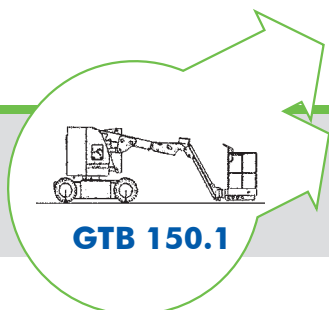

## ▶ Gelenkteleskop-Arbeitsbühne

## ▶ GTB 150.1

Bauart	Gelenk-Teleskop mit Korbarm
Arbeitshöhe	15,00 m
Plattformhöhe	13,00 m
Reichweite max. (lastabhängig)	8,45 m
Tragfähigkeit max.	230 kg
Korbgröße	1,20 x 0,80 m
Korb drehbar	ja
Transportlänge	6,60 m
Transportbreite	1,50 m
Transporthöhe	2,00 m
Abstützbreite	- m
Eigengewicht	7300 kg
Antrieb	Batterie
geländegängig	nein