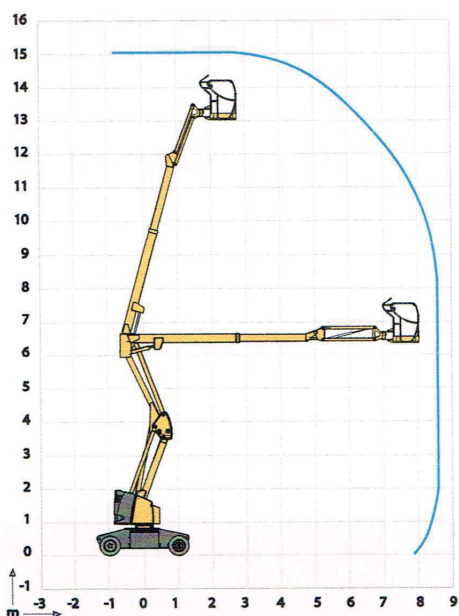

## ▶ Gelenkteleskop-Arbeitsbühne

## ▶ GTB 150.1

Bauart	Gelenk-Teleskop mit Korbarm
Arbeitshöhe	15,00 m
Plattformhöhe	13,00 m
Reichweite max. (lastabhängig)	8,45 m
Tragfähigkeit max.	230 kg
Korbgröße	1,20 x 0,80 m
Korb drehbar	ja
Transportlänge	6,60 m
Transportbreite	1,50 m
Transporthöhe	2,00 m
Abstützbreite	- m
Eigengewicht	7300 kg
Antrieb	Batterie
geländegängig	nein