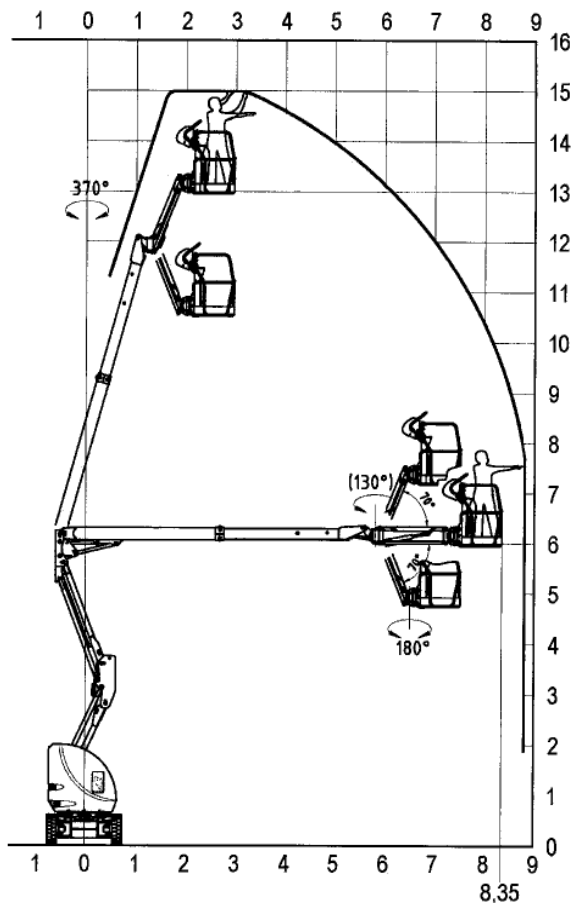

IWANSKI GmbH & Co. KG · Am Honigberg 24 · 14943 Luckenwalde

SYSTEM LIFT GTB 150 E

Arbeitshöhe: 15,00 m
Plattformhöhe: 13,00 m
Seitl. Reichweite: 8,95 m
Max. Tragkraft: 230 kg
Länge: 6,40 m
Breite: 1,50 m
Höhe: 1,90 m
Radstand: 2,01 m
Bodenfreiheit: 0,25 m
Plattformgröße: 0,80 m x 1,40 m
Nomarket Reifen
Gesamtgewicht: 7.490 kg