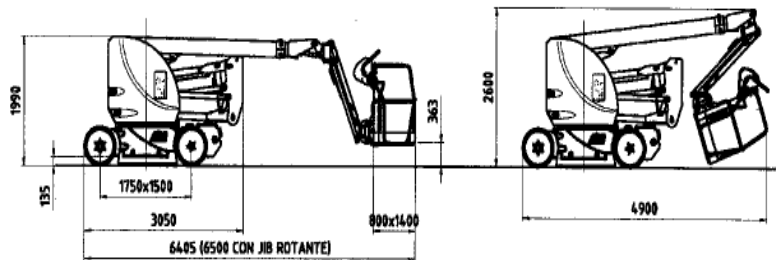

IWANSKI GmbH & Co. KG · Am Honigberg 24 · 14943 Luckenwalde

SYSTEM LIFT GTB 150 E

Arbeitshöhe: 15,00 m
Plattformhöhe: 13,00 m
Seitl. Reichweite: 8,95 m
Max. Tragkraft: 230 kg
Länge: 6,40 m
Breite: 1,50 m
Höhe: 1,90 m
Radstand: 2,01 m
Bodenfreiheit: 0,25 m
Plattformgröße: 0,80 m x 1,40 m
Nomarket Reifen
Gesamtgewicht: 7.490 kg