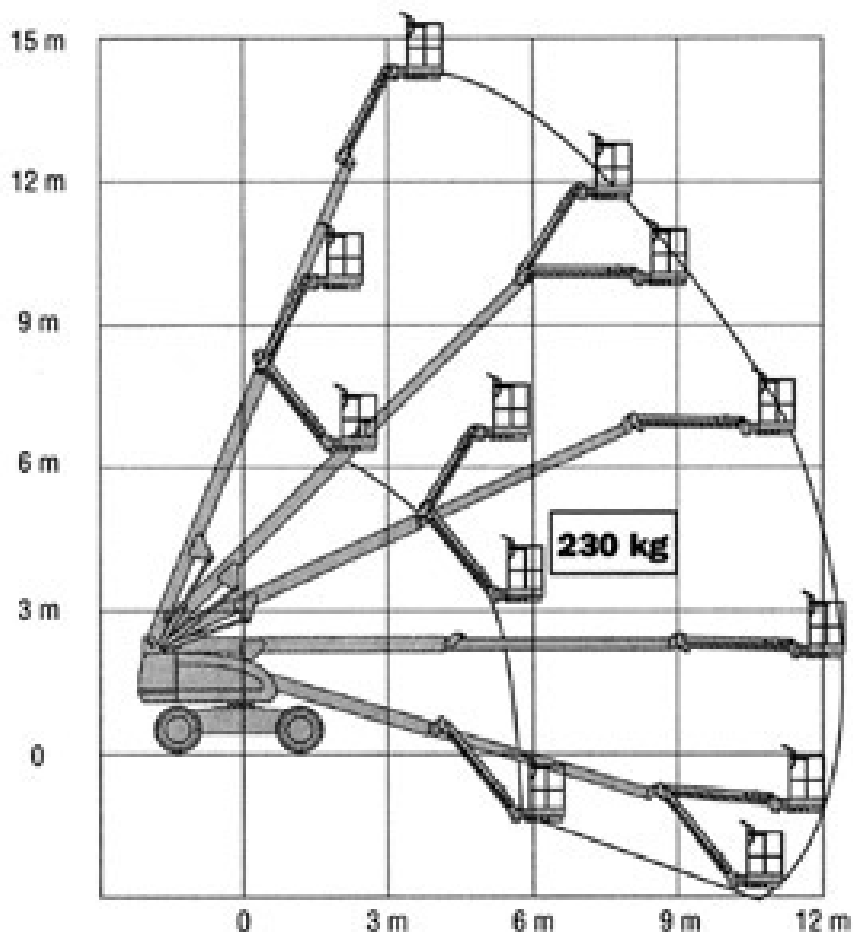

IWANSKI GmbH & Co. KG · Am Honigberg 24 · 14943 Luckenwalde

SYSTEM LIFT TB 160 D

Arbeitshöhe: 16,02 m
Plattformhöhe: 14,02 m
Max. seitl. Reichweite 12,34 m
Antrieb: Diesel
Länge: 8,84 m
Breite: 2,34 m
Höhe: 2,39 m
Tragkraft: 230 kg
Arbeitskorb: 1,83 x 0,76 m
Eigengewicht: 7.900 kg

**Das Tragen einer
Persönlichen
Schutzausrüstung
(PSA) gegen Absturz
ist laut
Bedienungsanleitung
Vorschrift.**

Zentrale:
Am Honigberg 24
14943 Luckenwalde
☎ (0 33 71) 689 672 0

NL Dessau:
Brauerei Str. 13
06847 Dessau
☎ (03 40) 50 29 830