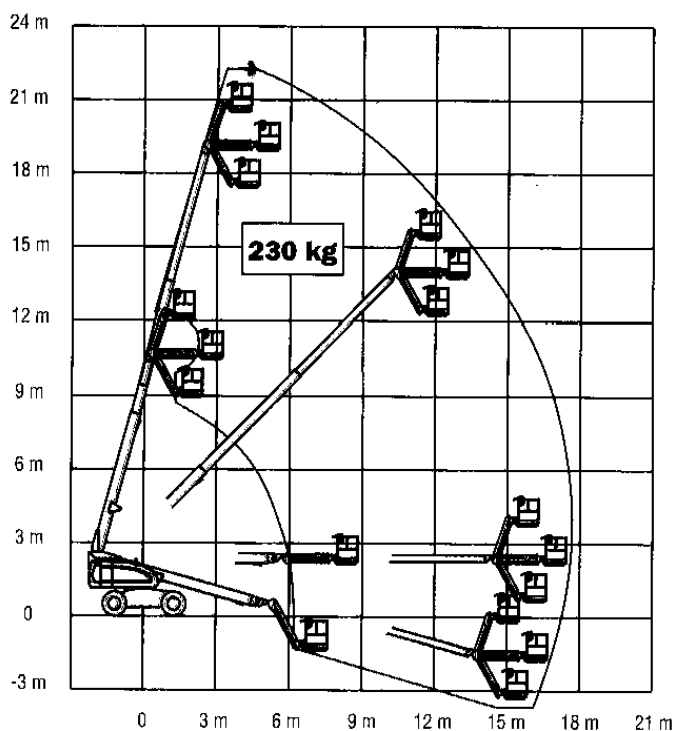

IWANSKI GmbH & Co. KG · Am Honigberg 24 · 14943 Luckenwalde

SYSTEM LIFT TB 220 D

Arbeitshöhe: 22,12 m
Plattformhöhe: 20,12 m
max. seitr. Reichweite 17,30 m
Antrieb: Diesel
Länge: 10,84 m
Breite: 2,44 m
Höhe: 2,56 m
Korblast: 230 kg
Korb: 1,83 x 0,91 m
Eigengewicht: 13.115 kg