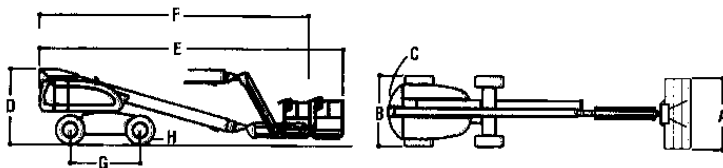

IWANSKI GmbH & Co. KG · Am Honigberg 24 · 14943 Luckenwalde

SYSTEM LIFT TB 220 D

Arbeitshöhe: 22,12 m
Plattformhöhe: 20,12 m
max. seitr. Reichweite 17,30 m
Antrieb: Diesel
Länge: 10,84 m
Breite: 2,44 m
Höhe: 2,56 m
Korblast: 230 kg
Korb: 1,83 x 0,91 m
Eigengewicht: 13.115 kg

**Das Tragen einer Persönlichen
Schutzausrüstung (PSA)
gegen Absturz ist laut
Bedienungsanleitung
Vorschrift.**

Zentrale:
Am Honigberg 24
14943 Luckenwalde
☎ (0 33 71) 689 672 0

NL Dessau:
Brauerei Str. 13
06847 Dessau
☎ (03 40) 50 29 830