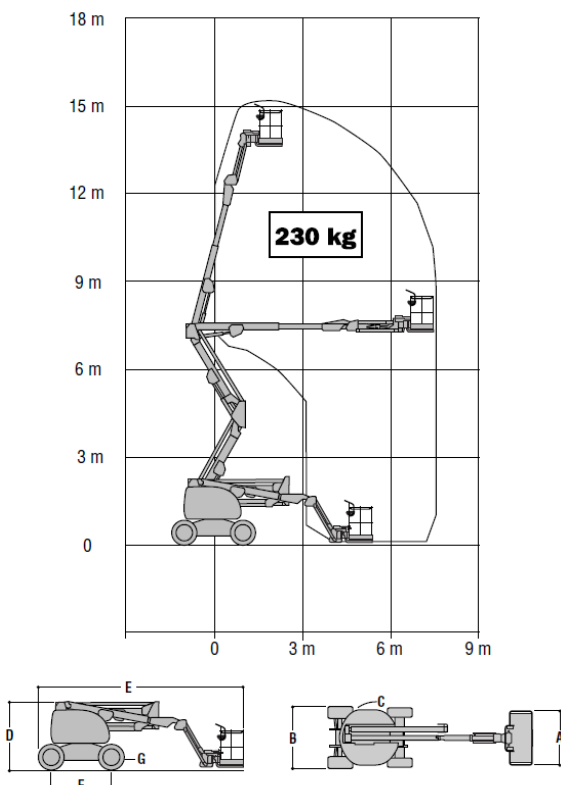

IWANSKI GmbH & Co. KG · Am Honigberg 24 · 14943 Luckenwalde

SYSTEM LIFT GTB 157 D

Arbeitshöhe: 15,70 m
Plattformhöhe: 13,70 m
Seitl. Reichweite: 7,47 m
Knickpunkthöhe: 7,67 m
Max. Tragkraft: 230 kg
Korbarmlänge: 1,24 m
(E) Länge: 6,53 m
(B) Breite: 2,10 m
(D) Höhe: 2,30 m
(F) Radstand: 1,98 m
(G) Bodenfreiheit: 0,36 m
(A) Plattformgröße: 0,76 m x 1,83 m
Gesamtgewicht: 7.500 kg