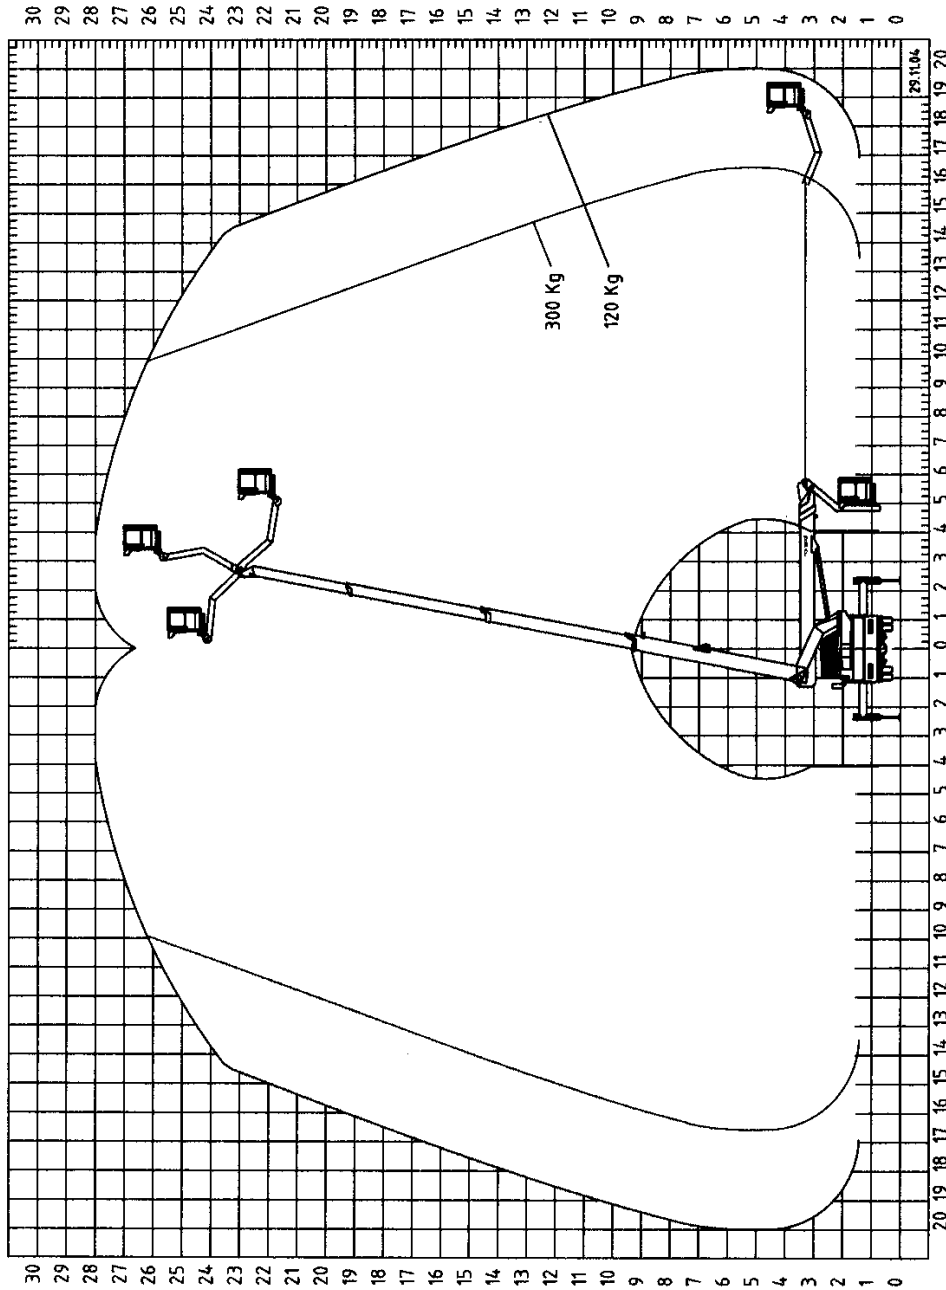

IWANSKI GmbH & Co. KG · Am Honigberg 24 · 14943 Luckenwalde

Arbeitsbereich bei Max. Abstützung

Zentrale:
Am Honigberg 24
14943 Luckenwalde
☎ (0 33 71) 689 672 0

NL Dessau:
Brauerei Str. 13
06847 Dessau
☎ (03 40) 50 29 830

NL Berlin:
Grenzallee 44
12057 Berlin
☎ (0 30) 689 72 830

Zentralfax (0 33 71) 689 672 9