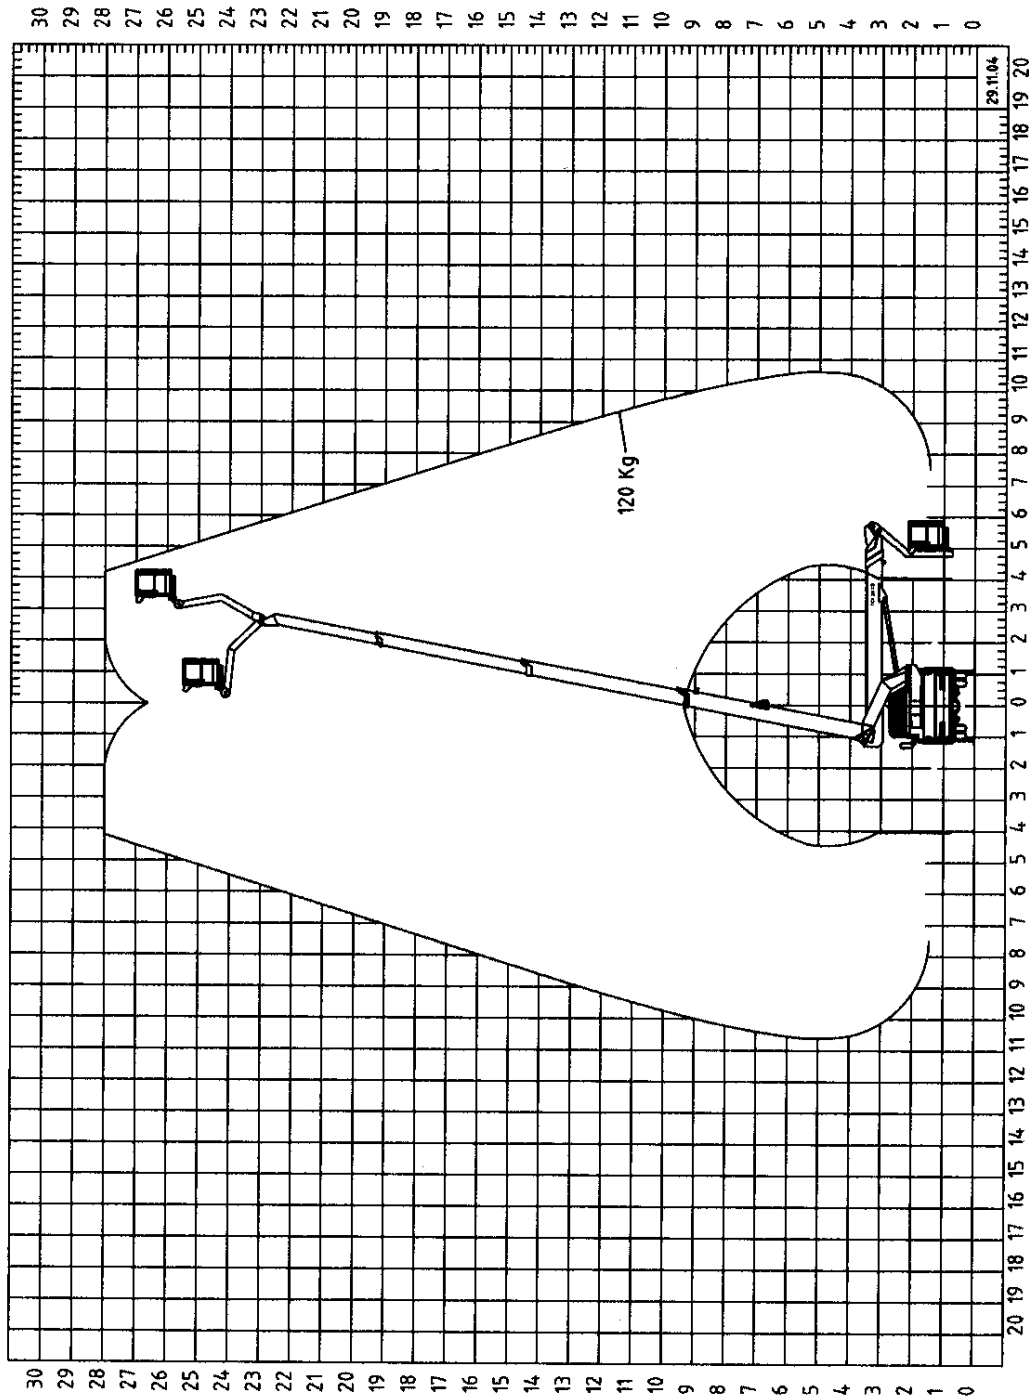

IWANSKI GmbH & Co. KG · Am Honigberg 24 · 14943 Luckenwalde

Arbeitsbereich bei Min. Abstützung

Zentrale:
Am Honigberg 24
14943 Luckenwalde
☎ (0 33 71) 689 672 0

NL Dessau:
Brauerei Str. 13
06847 Dessau
☎ (03 40) 50 29 830

NL Berlin:
Grenzallee 44
12057 Berlin
☎ (0 30) 689 72 830

Zentralfax (0 33 71) 689 672 9