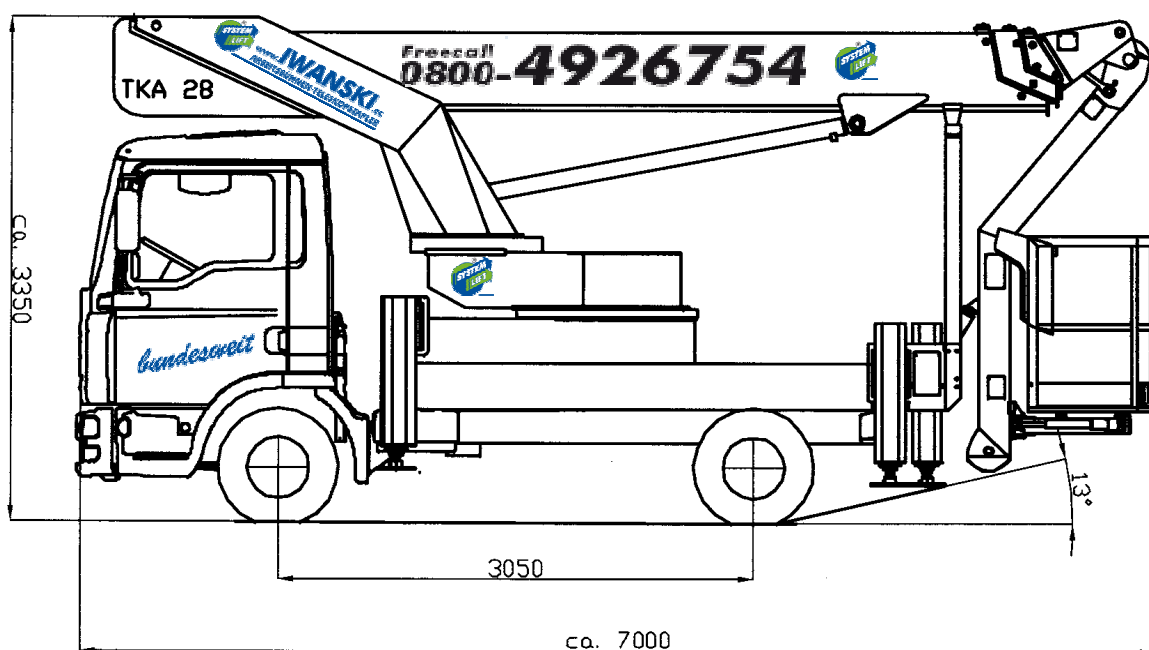

## SYSTEM LIFT LK 280

**Arbeitshöhe: 28,00 m**  
**Plattformhöhe: 26,00 m**  
**Max. seitl. Reichweite 20,00 m**  
**Antrieb: Diesel**  
**Länge: 7,00 m**  
**Breite: 2,54 m**  
**Höhe: 3,45 m**  
**Korblast: 300 kg**  
**Arbeitskorb: 1,62 x 0,82 x 1,13 m**  
**Eigengewicht: 7.500 kg**  
**Min. Abstützbreite: 2,30 m**  
**Max. Abstützbreite: 4,70 m**