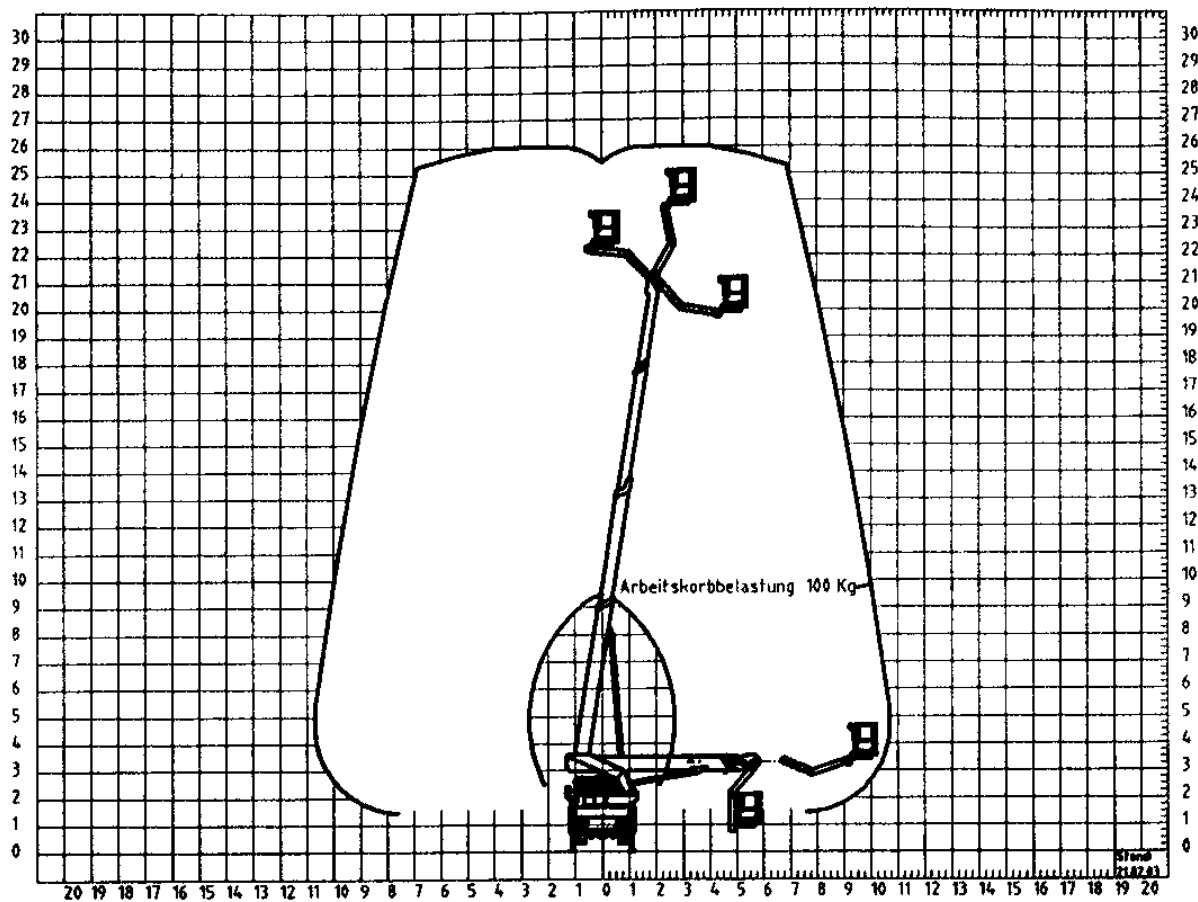

IWANSKI GmbH & Co. KG · Am Honigberg 24 · 14943 Luckenwalde

Abstützung schmal / schmal

Zentrale:
Am Honigberg 24
14943 Luckenwalde
☎ (0 33 71) 689 672 0

NL Dessau:
Brauerei Str. 13
06847 Dessau
☎ (03 40) 50 29 830

NL Berlin:
Grenzallee 44
12057 Berlin
☎ (0 30) 689 72 830

Zentralfax (0 33 71) 689 672 9