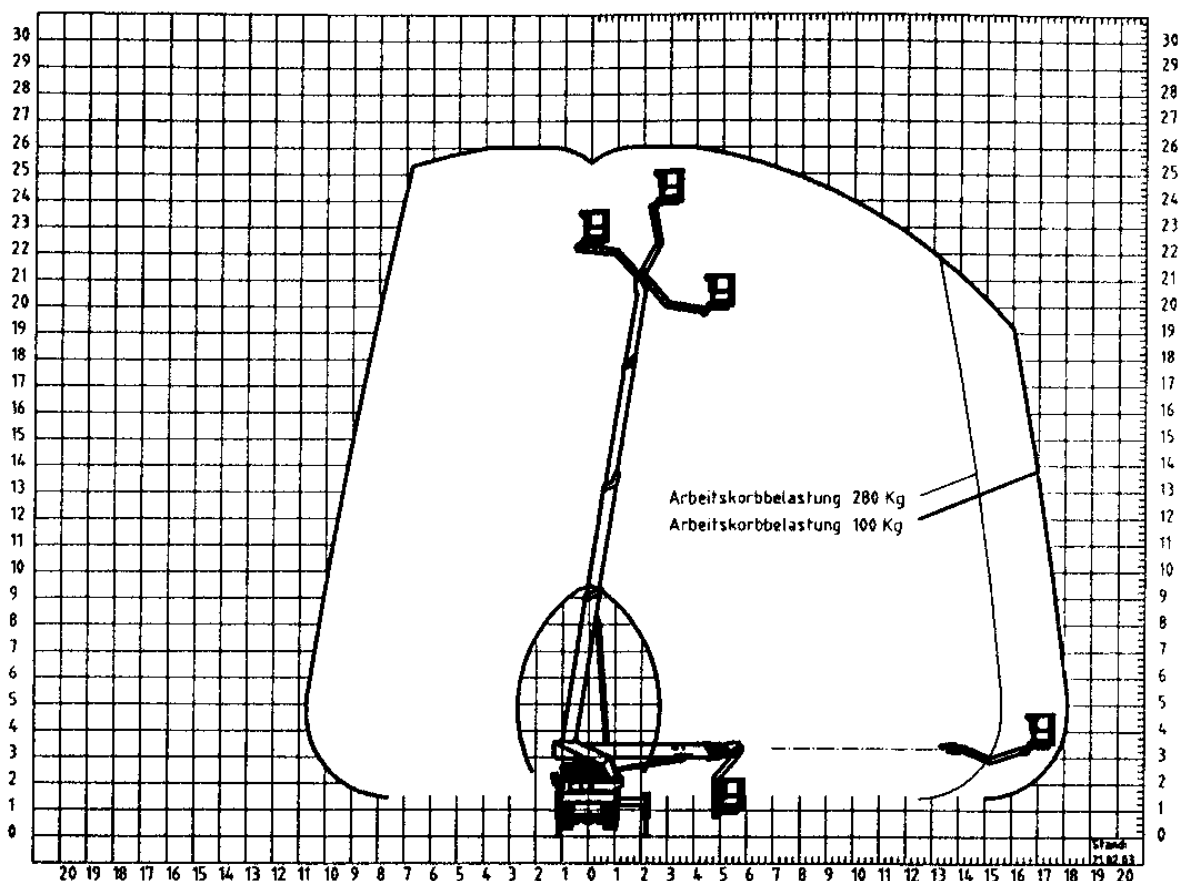

IWANSKI GmbH & Co. KG · Am Honigberg 24 · 14943 Luckenwalde

Abstützung schmal / breit

Zentrale:
Am Honigberg 24
14943 Luckenwalde
☎ (0 33 71) 689 672 0

NL Dessau:
Brauerei Str. 13
06847 Dessau
☎ (03 40) 50 29 830

NL Berlin:
Grenzallee 44
12057 Berlin
☎ (0 30) 689 72 830

Zentralfax (0 33 71) 689 672 9