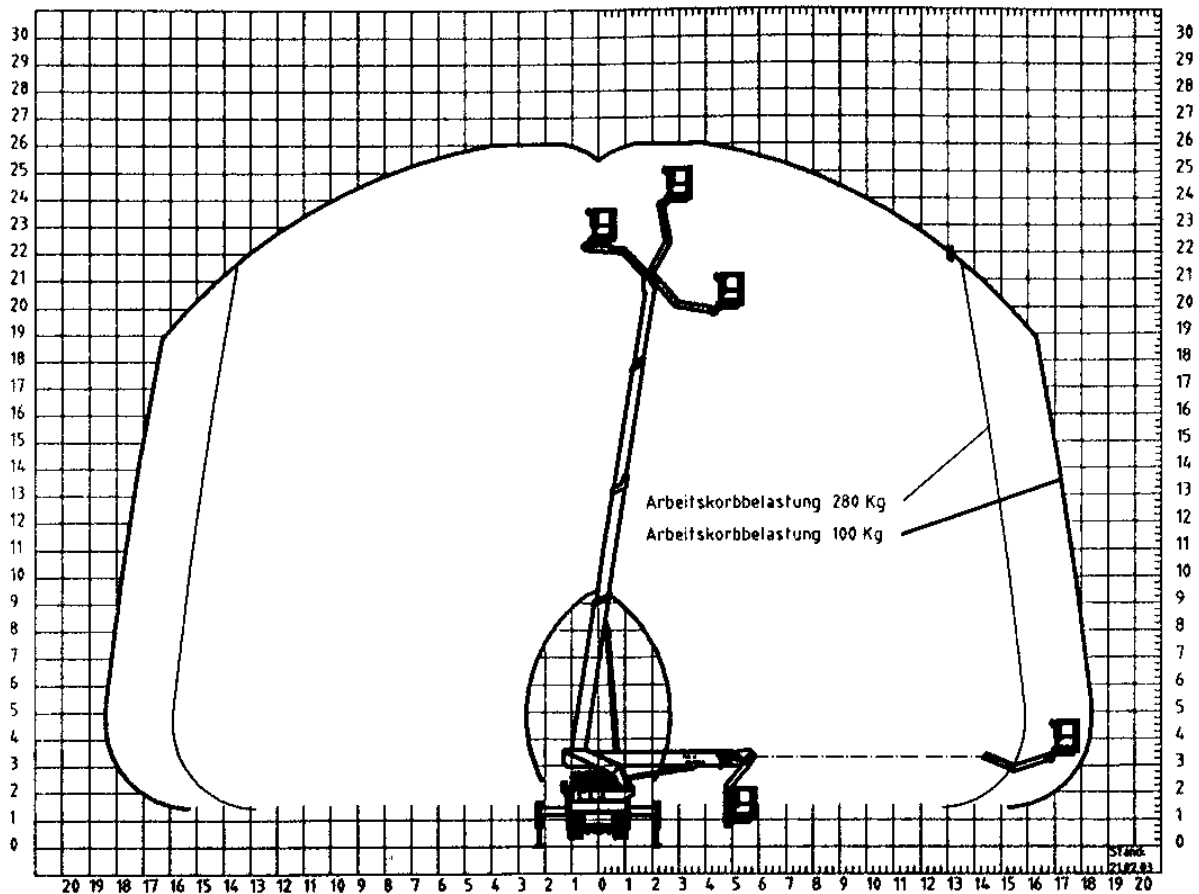

IWANSKI GmbH & Co. KG · Am Honigberg 24 · 14943 Luckenwalde

Abstützung breit / breit

Zentrale:
Am Honigberg 24
14943 Luckenwalde
☎ (0 33 71) 689 672 0

NL Dessau:
Brauerei Str. 13
06847 Dessau
☎ (03 40) 50 29 830

NL Berlin:
Grenzallee 44
12057 Berlin
☎ (0 30) 689 72 830

Zentralfax (0 33 71) 689 672 9