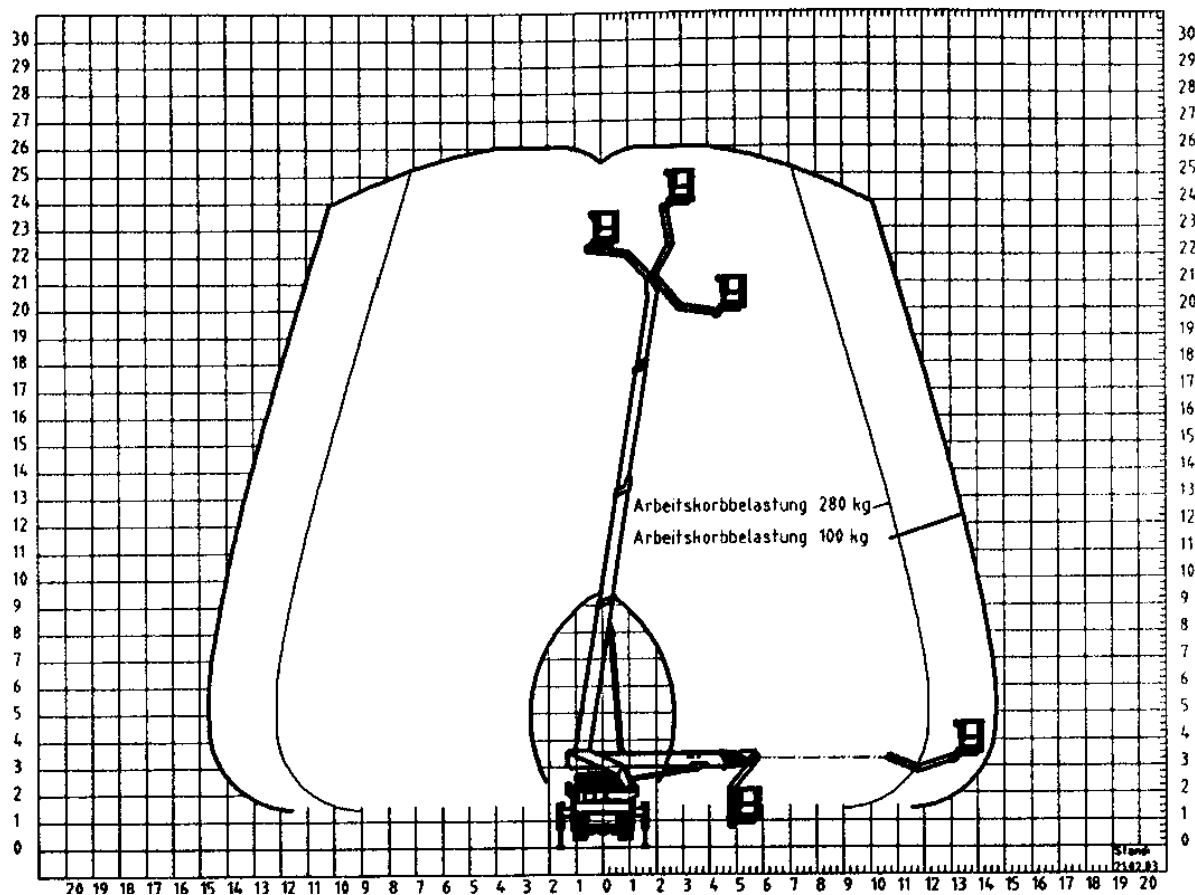

bundesweit
Freecall
0800-4926754

www.IWANSKI.cc
ARBEITSBÜHNEN-TELESKOPSTAPLER

IWANSKI GmbH & Co. KG · Am Honigberg 24 · 14943 Luckenwalde

Abstützung mittel / mittel

Zentrale:
Am Honigberg 24
14943 Luckenwalde
☎ (0 33 71) 689 672 0

NL Dessau:
Brauerei Str. 13
06847 Dessau
☎ (03 40) 50 29 830

NL Berlin:
Grenzallee 44
12057 Berlin
☎ (0 30) 689 72 830

Zentralfax (0 33 71) 689 672 9