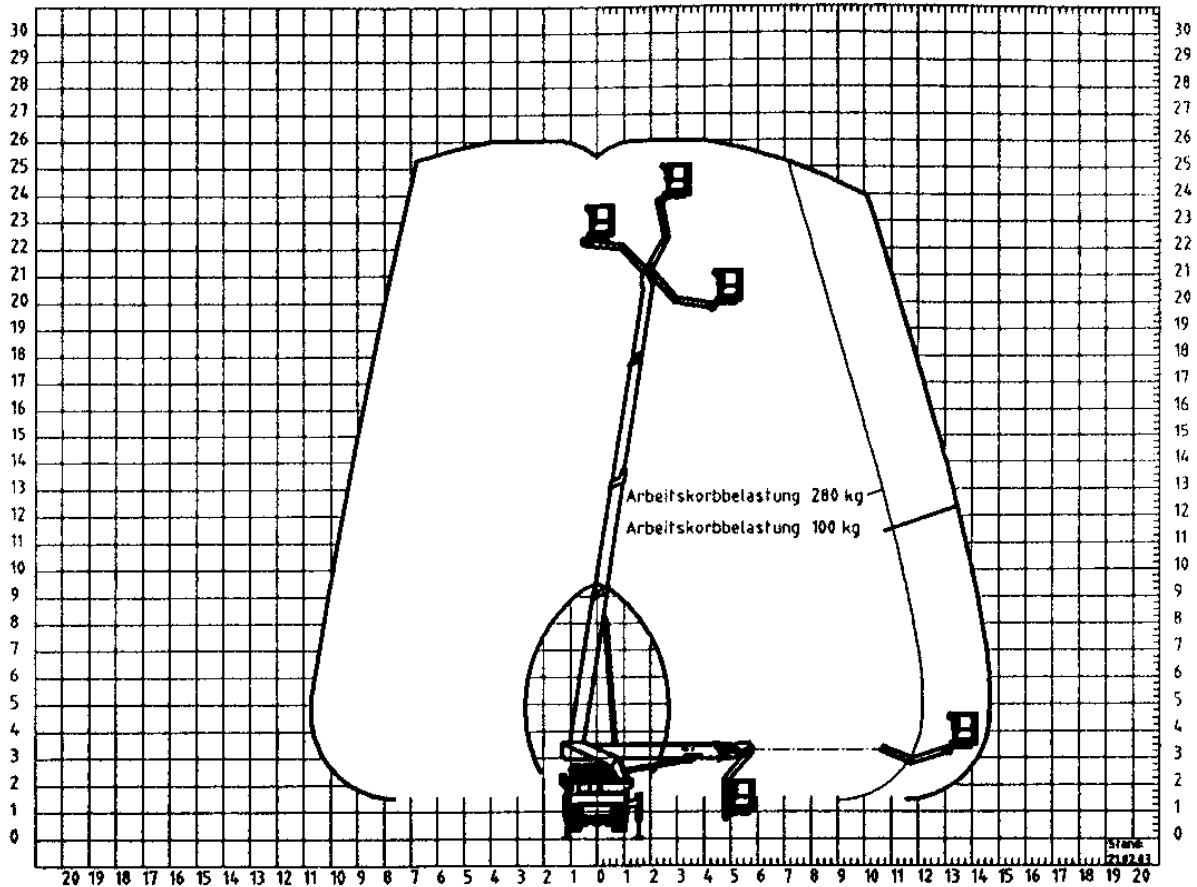

IWANSKI GmbH & Co. KG · Am Honigberg 24 · 14943 Luckenwalde

Abstützung schmal / mittel

Zentrale:
Am Honigberg 24
14943 Luckenwalde
☎ (0 33 71) 689 672 0

NL Dessau:
Brauerei Str. 13
06847 Dessau
☎ (03 40) 50 29 830

NL Berlin:
Grenzallee 44
12057 Berlin
☎ (0 30) 689 72 830

Zentralfax (0 33 71) 689 672 9