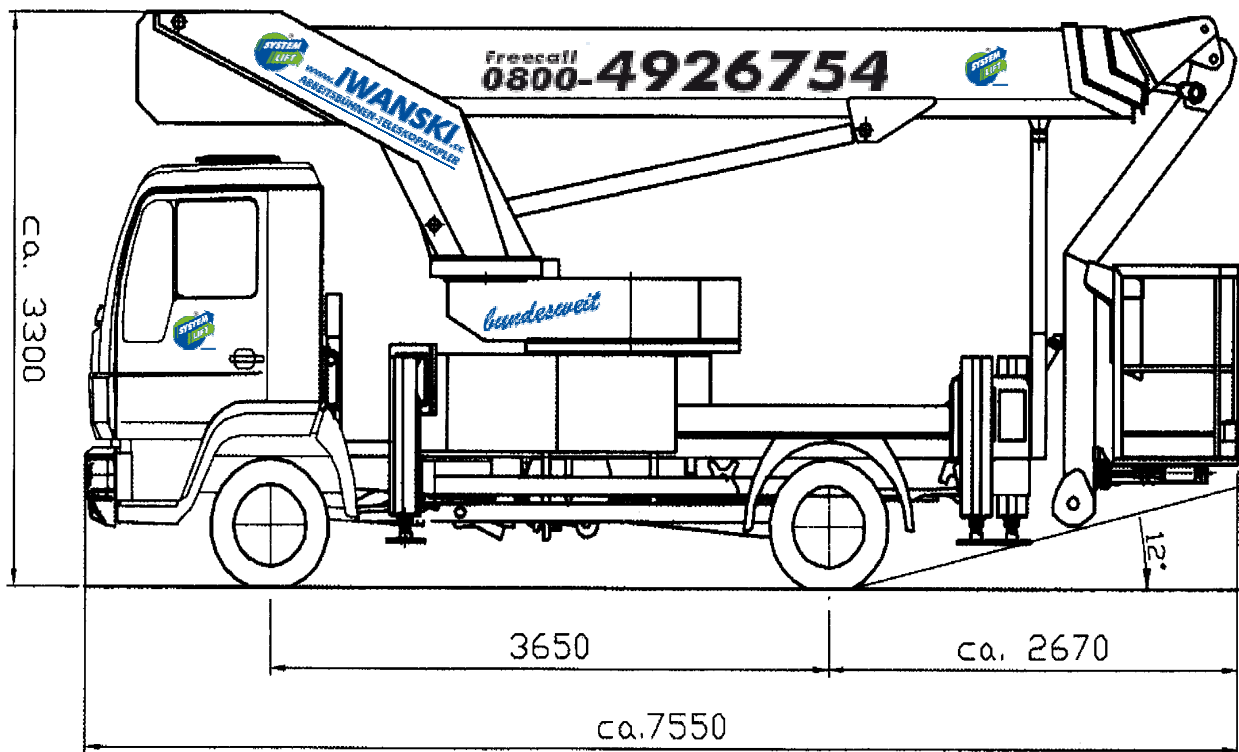

IWANSKI GmbH & Co. KG · Am Honigberg 24 · 14943 Luckenwalde

SYSTEM LIFT LK 260

Arbeitshöhe: 26,00 m
Plattformhöhe: 24,00 m
max. seitr. Reichweite 18,50 m
Antrieb: Diesel
Länge: 7,55 m
Breite: 2,50 m
Höhe: 3,30 m
Korblast: 280 kg
Arbeitskorb: 1,62 x 0,82 x 1,13 m
Eigengewicht: 7.500 kg
Min. Abstützbreite: 2,25 m
Abstützbreite einseitig: 3,33 m
Max. Abstützbreite: 4,40 m