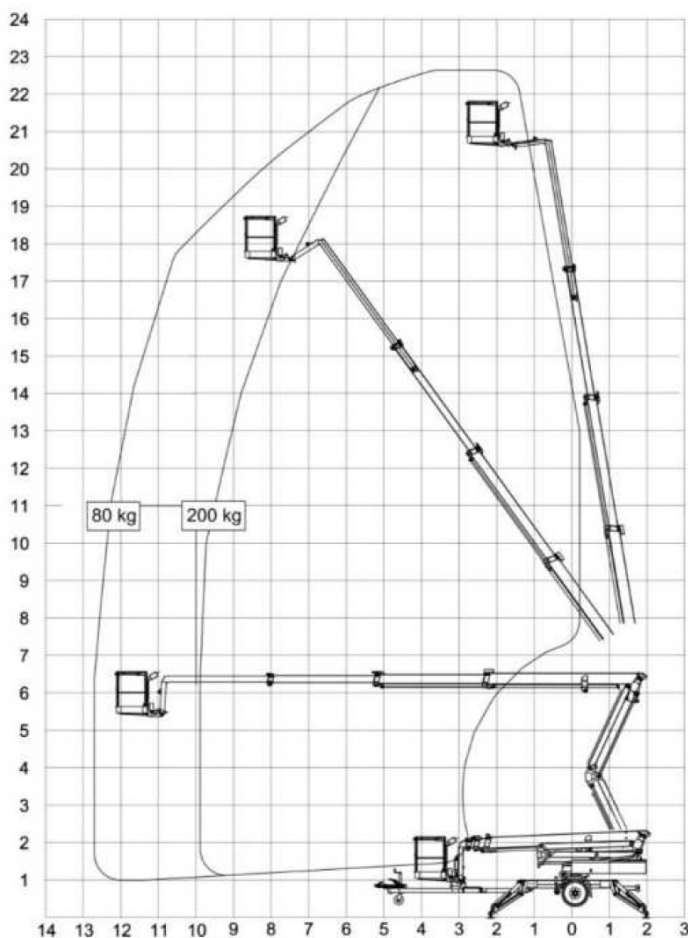

## SYSTEM LIFT AB 230

**Arbeitshöhe: 22,60 m**  
**Max. seidl. Reichweite: 12,70 m**  
**Max. Tragkraft: 200 kg**  
**Arbeitskorb: 1,25 m x 0,80 m x 1,10 m**  
**Antrieb: Batterie**  
**Länge: 7,32 m**  
**Breite: 1,70 m**  
**Höhe: 1,99 m**  
**Abstützbreite: 4,25 m**  
**Gesamtgewicht: 3.350 kg**  
**Hydraulischer Rangierfahrantrieb**