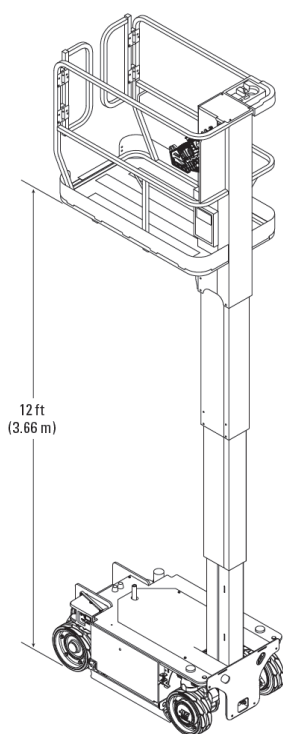

## **SYSTEM LIFT MTB 57 E**

**Arbeitshöhe: 5,70 m**

**Plattformhöhe: 3,70 m**

**Antrieb: Batterie**

**Länge: 1,36 m**

**Breite: 0,76 m**

**Höhe: 1,66 m**

**Tragkraft: 230 kg**

**Arbeitskorb: 1,26 x 0,69 m**

**Eigengewicht: 790 kg**

**Zentrale:**

Am Honigberg 24  
14943 Luckenwalde

(0 33 71) 689 672 0

**NL Dessau:**

Brauerei Str. 13  
06847 Dessau

(03 40) 50 29 830