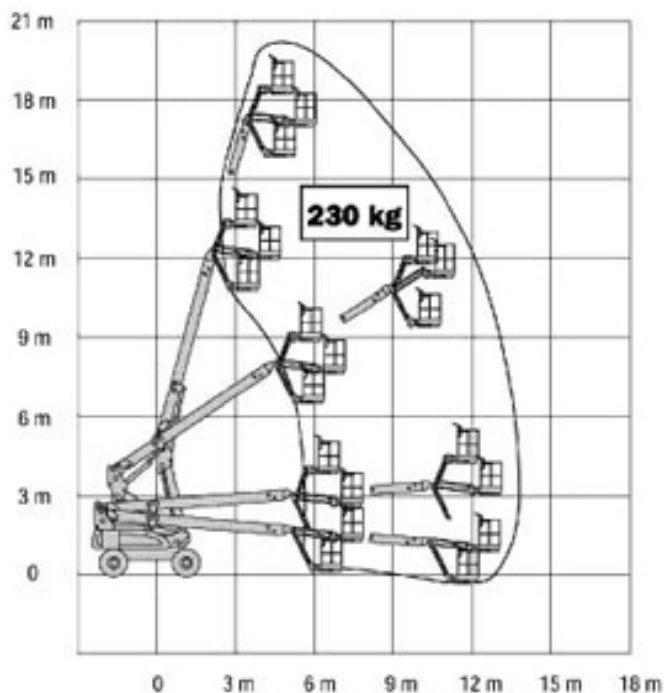

bundesweit
Freecall
0800-4926754

www.IWANSKI.cc
ARBEITSBÜHNEN-TELESKOPSTAPLER

IWANSKI GmbH & Co. KG · Am Honigberg 24 · 14943 Luckenwalde

SYSTEM LIFT GTB 203 E

Arbeitshöhe: 20,30 m

Plattformhöhe: 18,30 m

Max. seitl. Reichweite 13,23 m

Antrieb: Batterie

Länge: 9,91 m

Breite: 2,44 m

Höhe: 2,57 m

Tragkraft: 230 kg

Arbeitskorb: 1,83 x 0,76 m

Eigengewicht: 7.130 kg

Zentrale:
Am Honigberg 24
14943 Luckenwalde