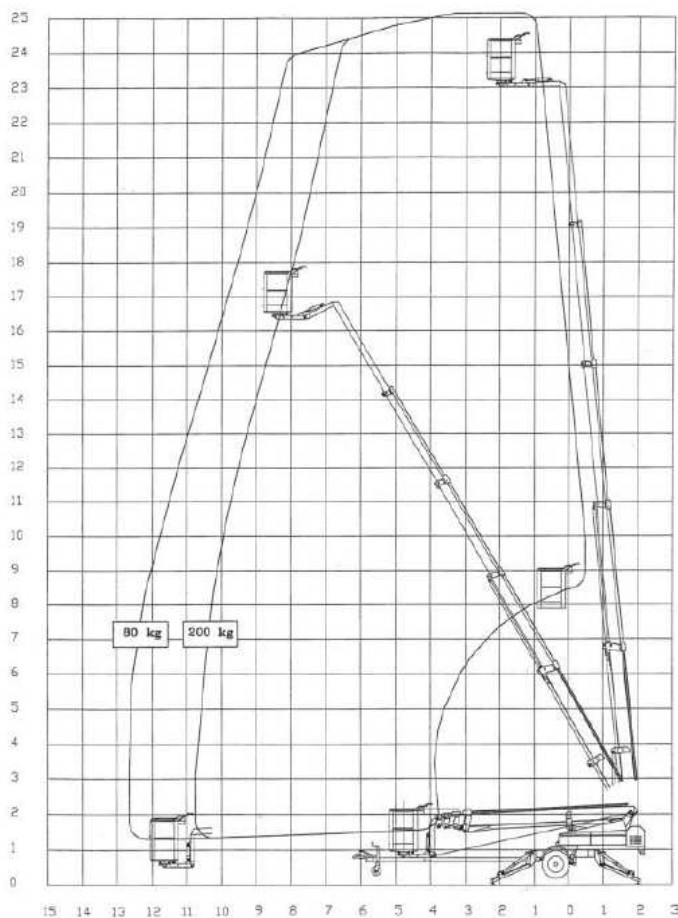

## SYSTEM LIFT AB 255

**Arbeitshöhe: 25,50 m**  
**Max. seitl. Reichweite: 12,30 m**  
**Max. Tragkraft: 200 kg**  
**Arbeitskorb: 1,25 m x 0,80 m x 1,10 m**  
**Antrieb: Batterie**  
**Länge: 8,50 m**  
**Breite: 1,70 m**  
**Höhe: 2,10 m**  
**Abstützbreite: 4,25 m**  
**Gesamtgewicht: 3.150 kg**  
**Hydraulischer Rangierfahrantrieb**