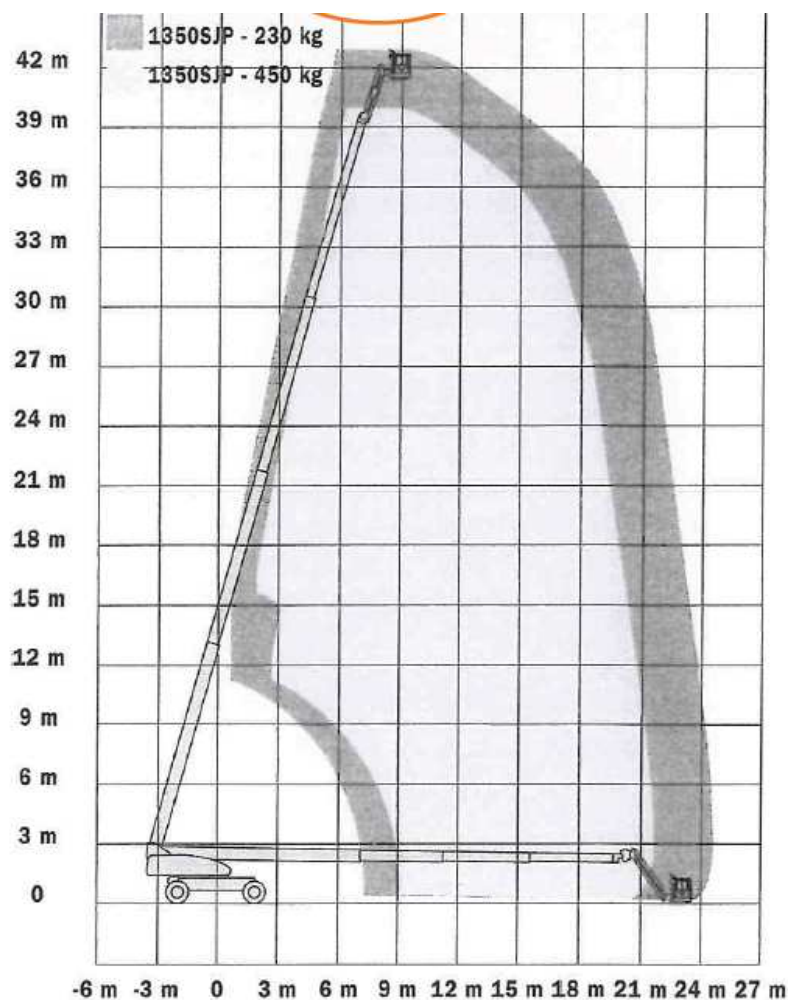

## SYSTEM LIFT TB 430 D

**Arbeitshöhe: 43,30 m**  
**Plattformhöhe: 41,30 m**  
**max. seitr. Reichweite 24,38 m**  
**Antrieb: Diesel**  
**Länge: 11,86 m**  
**Breite: 2,49 m**  
**Höhe: 3,05 m**  
**Korblast: 450 kg**  
**Korb: 2,40 x 0,91 m**  
**Eigengewicht: 20.400 kg**