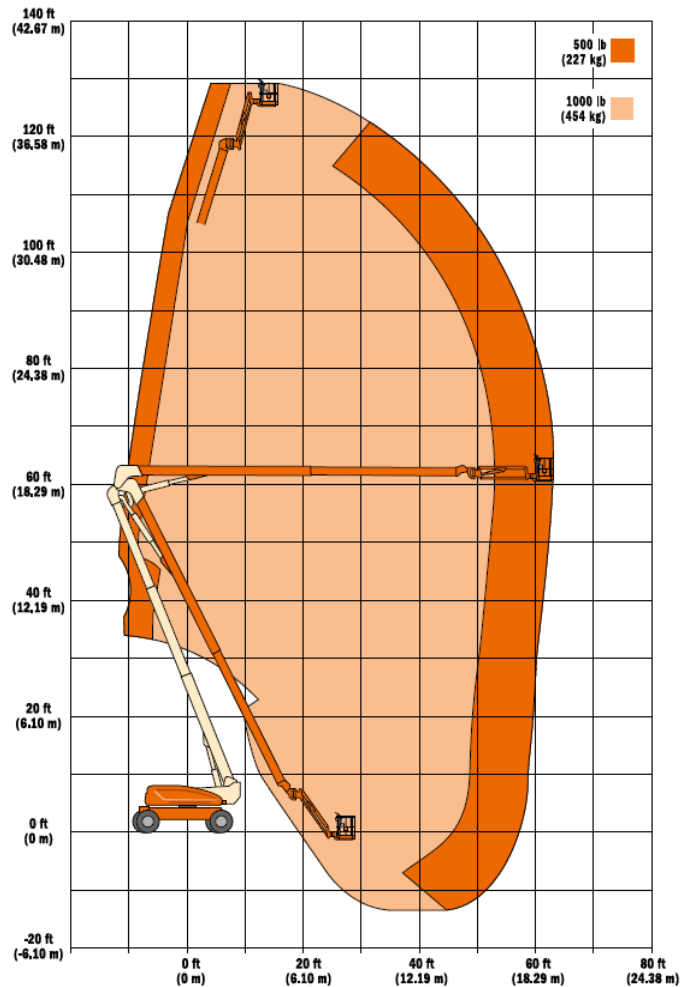

IWANSKI GmbH & Co. KG · Am Honigberg 24 · 14943 Luckenwalde

SYSTEM LIFT GTB 400 D

Arbeitshöhe: 40,30 m
Plattformhöhe: 38,30 m
Max. seitl. Reichweite 19,25 m
Antrieb: Diesel
Länge: 11,46 m
Breite: 2,49 m
Höhe: 3,05 m
Tragkraft: 450 / 230 kg
Arbeitskorb: 2,44 x 0,91
Eigengewicht: 21.000 kg

**Das Tragen einer persönlichen
Schutzausrüstung gegen Absturz (PSA)
ist laut Bedienungsanleitung Vorschrift.**

Zentrale:
Am Honigberg 24
14943 Luckenwalde
 (0 33 71) 689 672 0

NL Dessau:
Brauerei Str. 13
06847 Dessau
 (03 40) 50 29 830