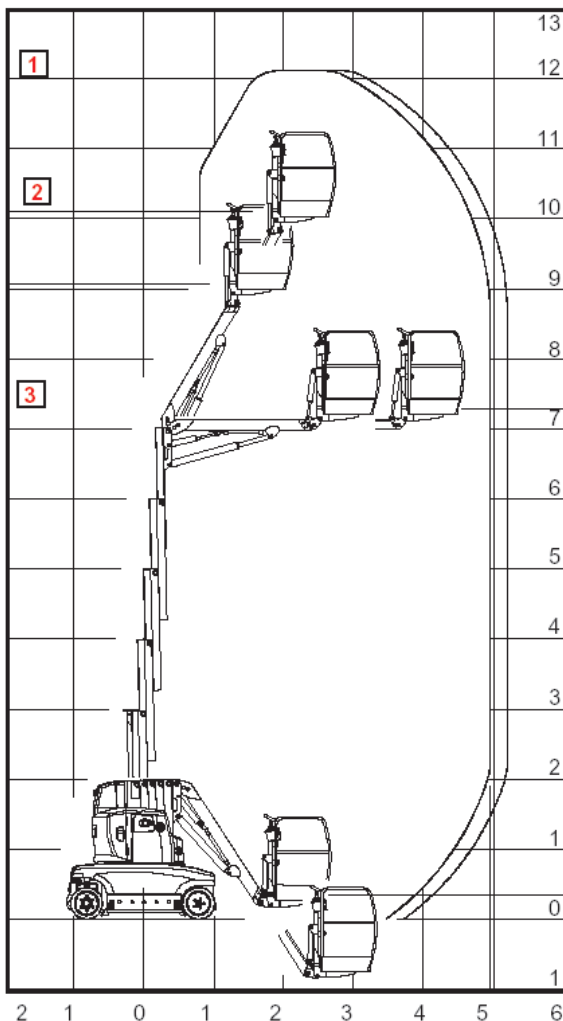

PARTNER DER SYSTEM LIFT AG

SEEGER

vermietet Arbeitsbühnen

Selbstfahrende Teleskopmastbühne

TMB 121E

Arbeitsbereich

Arbeitshöhe ca.	m	12,10
Standhöhe ca.	m	10,10
Max. seitliche Reichweite ca. (ab Drehkranzmitte)	m	5,00
Schwenkbereich ca.	°	2x 175

Arbeitskorb

Länge ca.	m	0,70
Breite ca.	m	1,10
Tragkraft max.	kg	200

Abmessungen

Gesamtlänge ca.	m	4,12
Gesamtbreite ca.	m	1,20
Gesamthöhe ca.	m	1,99
Bodenfreiheit ca.	m	0,10
Steigfähigkeit ca.	%	20
Gesamtgewicht	kg	5.200