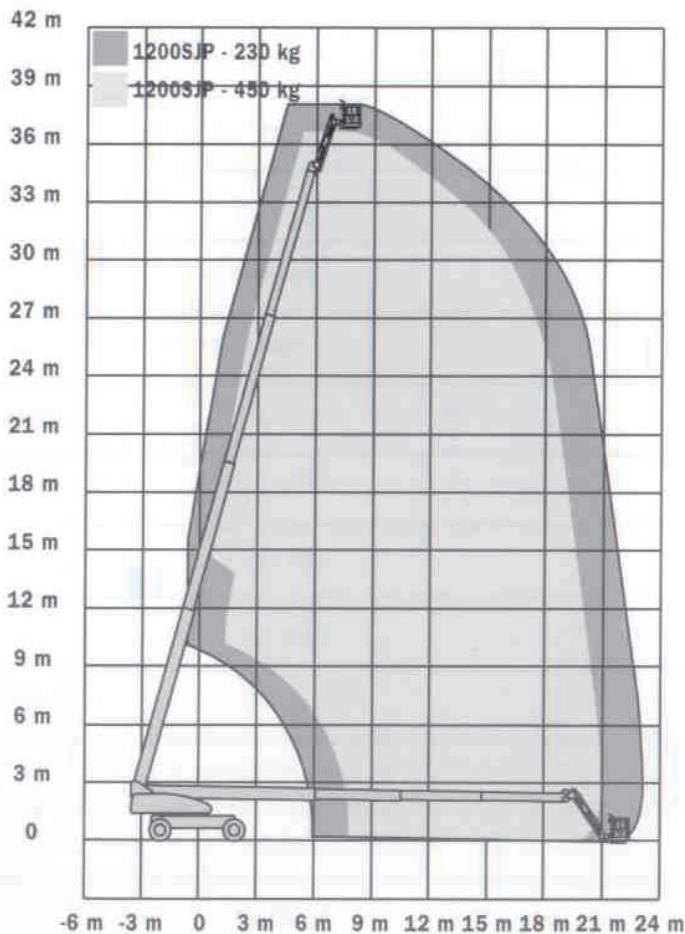

PARTNER DER SYSTEM LIFT AG

SEEGER

vermietet Arbeitsbühnen

Selbstfahrende Teleskoparbeitsbühne **TB 380D**

Arbeitsbereich

Arbeitshöhe ca.	m	38,58
Standhöhe ca.	m	36,58
Max. seitliche Reichweite ca. (ab Drehkranzmitte)	m	22,86
Schwenkbereich ca.	°	360

Arbeitskorb

Länge ca.	m	2,44
Breite ca.	m	0,91
Tragkraft max. begrenzt	kg	230 450

Abmessungen

Gesamtlänge ca.	m	10,64
Breite: Achse eingefahren	m	2,49
Breite: Achse ausgefahren	m	3,80
Gesamthöhe ca.	m	3,05
Bodenfreiheit ca.	m	0,30
Steigfähigkeit ca.	%	40
Gesamtgewicht	kg	18.650