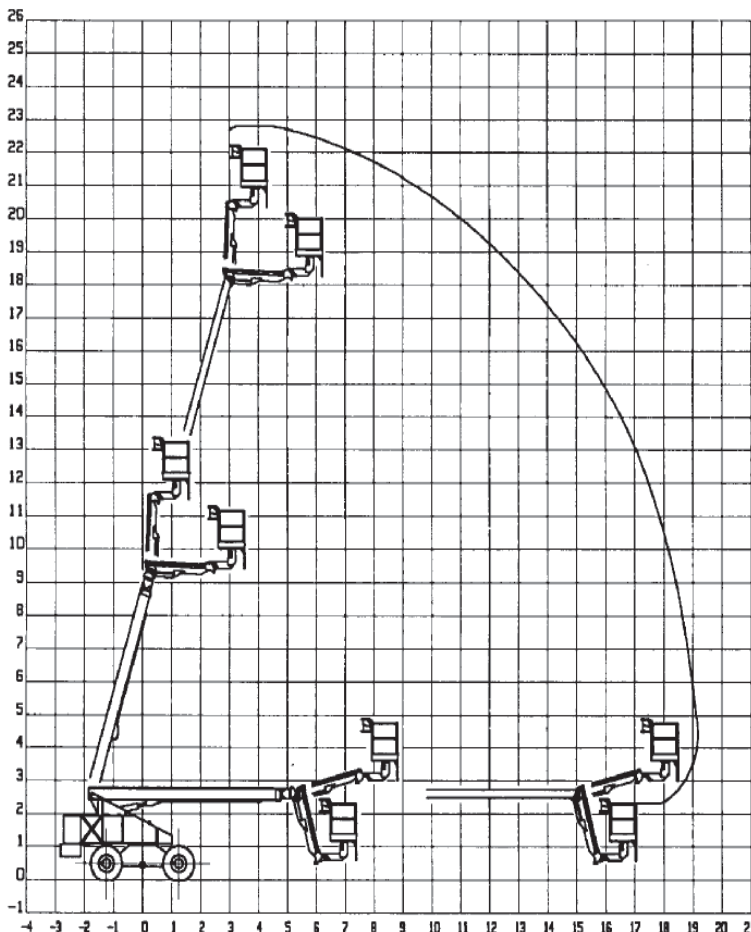

PARTNER DER SYSTEM LIFT AG

SEEGER

vermietet Arbeitsbühnen

Selbstfahrende Teleskoparbeitsbühne **TB 230D**

Arbeitsbereich

| | | |
|-------------------------------|---|-------|
| Arbeitshöhe ca. | m | 23,00 |
| Standhöhe ca. | m | 21,00 |
| Max. seitliche Reichweite ca. | m | 18,00 |
| (ab Drehkranzmitte) | | |
| Schwenkbereich ca. | ° | 360 |

Arbeitskorb

| | | |
|----------------|----|------|
| Länge ca. | m | 1,80 |
| Breite ca. | m | 0,76 |
| Tragkraft max. | kg | 227 |

Abmessungen

| | | |
|--------------------|----|--------|
| Gesamtlänge ca. | m | 10,21 |
| Gesamtbreite ca. | m | 2,48 |
| Gesamthöhe ca. | m | 2,78 |
| Bodenfreiheit ca. | m | 0,41 |
| Steigfähigkeit ca. | % | 40 |
| Gesamtgewicht | kg | 14.400 |