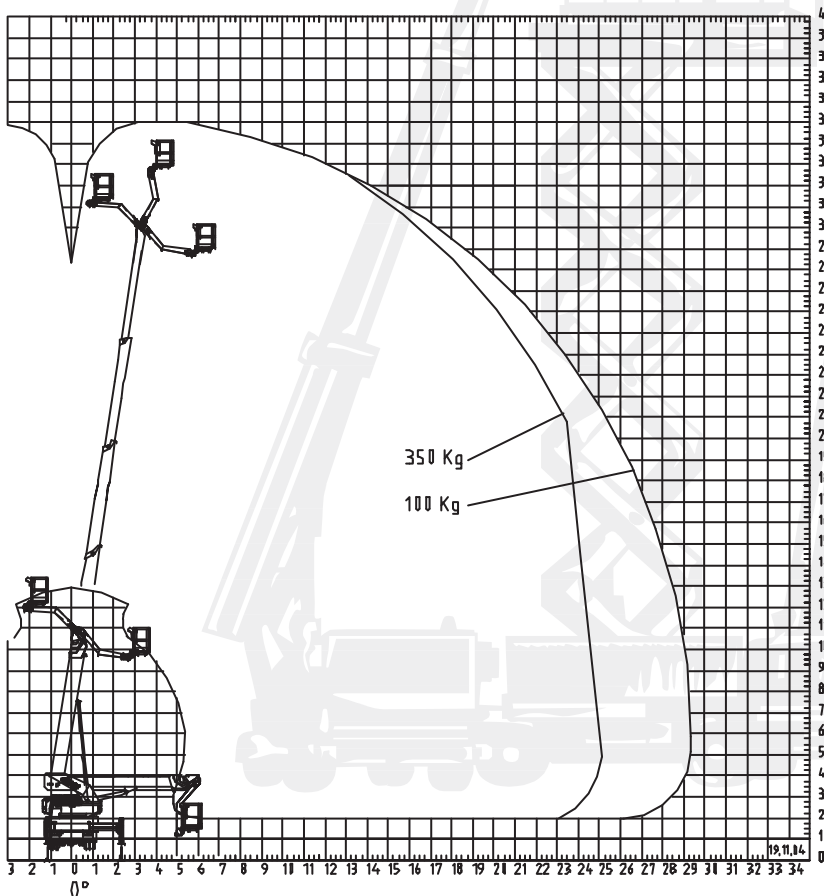

PARTNER DER SYSTEM LIFT AG

SEEGER

vermietet Arbeitsbühnen

LKW Teleskop Arbeitsbühne L 3500

Führerschein Klasse 2 oder Ce1

Arbeitsbereich

Arbeitshöhe ca.	m	35,00
Standhöhe ca.	m	33,00
Max. seitliche Reichweite ca. (ab Drehkranzmitte)	m	30,00
Schwenkbereich ca.	°	50

Arbeitskorb

Länge ca.	m	2,20
Breite ca.	m	0,90
Tragkraft max.	kg	350

Abmessungen

Gesamtlänge ca.	m	8,00
Gesamtbreite ca.	m	2,55
Gesamthöhe ca.	m	3,80
Abstützbreite beidseitig ca.	m	4,90
einseitig ca.	m	3,70
Gesamtgewicht	kg	18.000

Antrieb

Fahrzeugdiesel

Ausstattung

- 230 V Anschluß im Arbeitskorb
- Arbeitskorb hydraulisch drehbar

Besonderheiten

- Führerschein Klasse 2 / CE
- Sehr kurze Gesamtlänge