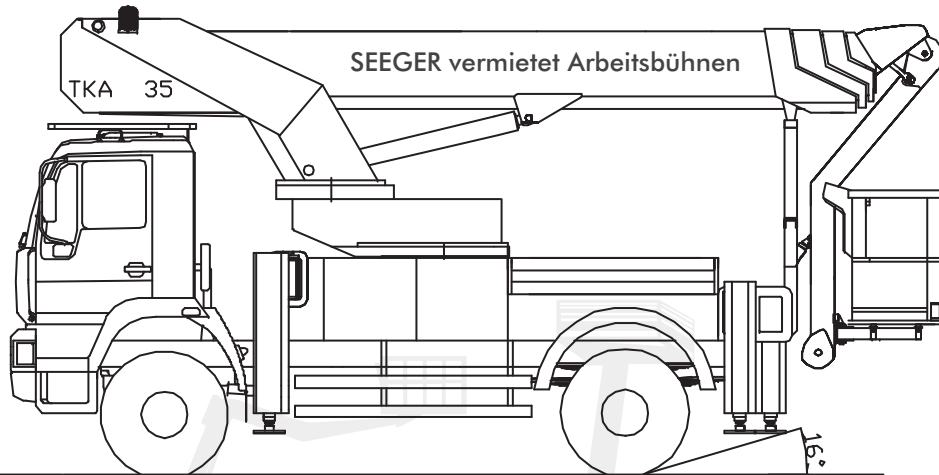

PARTNER DER SYSTEM LIFT AG

SEEGER

vermietet Arbeitsbühnen

LKW Teleskop Arbeitsbühne L 3500

Führerschein Klasse 2 oder Ce1

Arbeitsbereich

Arbeitshöhe ca.	m	35,00
Standhöhe ca.	m	33,00
Max. seitliche Reichweite ca. (ab Drehkranzmitte)	m	30,00
Schwenkbereich ca.	°	50

Arbeitskorb

Länge ca.	m	2,20
Breite ca.	m	0,90
Tragkraft max.	kg	350

Abmessungen

Gesamtlänge ca.	m	8,00
Gesamtbreite ca.	m	2,55
Gesamthöhe ca.	m	3,80
Abstützbreite beidseitig ca.	m	4,90
einseitig ca.	m	3,70
Gesamtgewicht	kg	18.000

Antrieb

Fahrzeugdiesel

Ausstattung

- 230 V Anschluß im Arbeitskorb
- Arbeitskorb hydraulisch drehbar

Besonderheiten

- Führerschein Klasse 2 / CE
- Sehr kurze Gesamtlänge