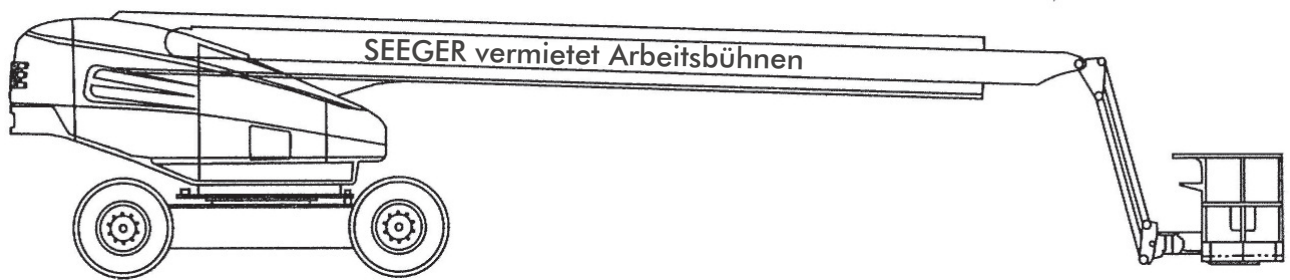

PARTNER DER SYSTEM LIFT AG

SEEGER

vermietet Arbeitsbühnen

Selbstfahrende Teleskoparbeitsbühne **TB 280D**

Arbeitsbereich

Arbeitshöhe ca.	m	28,20
Standhöhe ca.	m	26,20
Max. seitliche Reichweite ca. (ab Drehkranzmitte)	m	23,40
Schwenkbereich ca.	°	360

Arbeitskorb

Länge ca.	m	1,83
Breite ca.	m	0,91
Tragkraft max.	kg	227

Abmessungen

Gesamtlänge ca.	m	11,30
Gesamtbreite ca.	m	2,40
Gesamthöhe ca.	m	2,90
Bodenfreiheit ca.	m	0,30
Steigfähigkeit ca.	%	48
Gesamtgewicht	kg	17.695

Antrieb

Fahrzeugdiesel geräuschgedämmt

Ausstattung

Arbeitskorb hydraulisch drehbar

Besonderheiten

- Keine Achsverbreiterung!
- Schaumgefüllte Reifen
- Allrad
- Korbarm