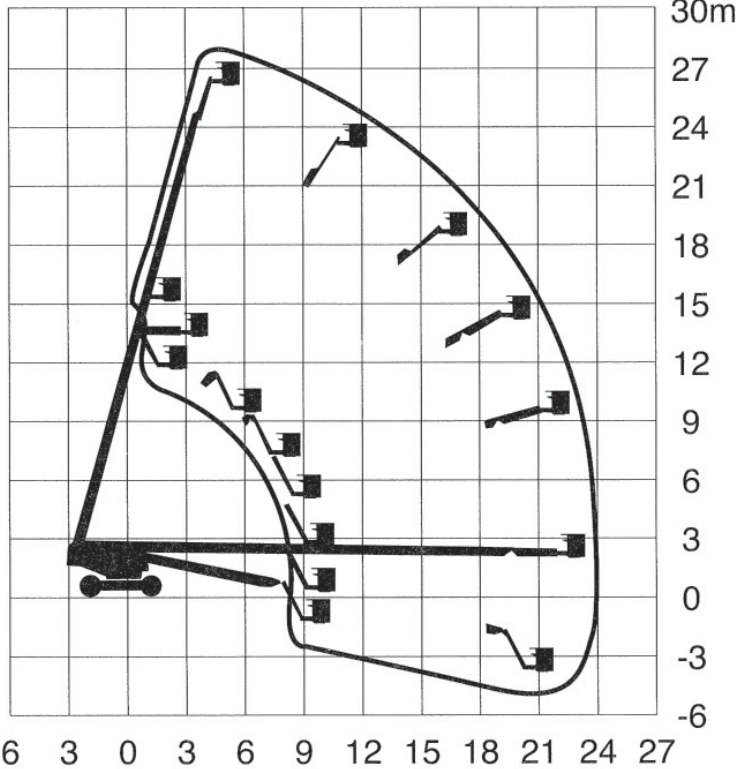

PARTNER DER SYSTEM LIFT AG

SEEGER

vermietet Arbeitsbühnen

Selbstfahrende Teleskoparbeitsbühne **TB 280D**

Arbeitsbereich

Arbeitshöhe ca.	m	28,20
Standhöhe ca.	m	26,20
Max. seitliche Reichweite ca. (ab Drehkranzmitte)	m	23,40
Schwenkbereich ca.	°	360

Arbeitskorb

Länge ca.	m	1,83
Breite ca.	m	0,91
Tragkraft max.	kg	227

Abmessungen

Gesamtlänge ca.	m	11,30
Gesamtbreite ca.	m	2,40
Gesamthöhe ca.	m	2,90
Bodenfreiheit ca.	m	0,30
Steigfähigkeit ca.	%	48
Gesamtgewicht	kg	17.695