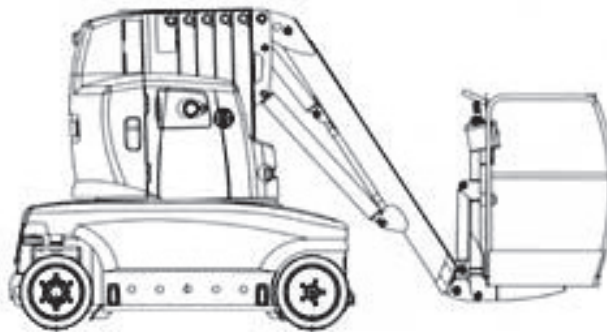

PARTNER DER SYSTEM LIFT AG

SEEGER

vermietet Arbeitsbühnen

Selbstfahrende Teleskopmastbühne

TMB 101EL

Arbeitsbereich

Arbeitshöhe ca.	m	10,10
Standhöhe ca.	m	8,10
Max. seitliche Reichweite ca. (ab Drehkranzmitte)	m	3,12
Schwenkbereich ca.	°	360

Arbeitskorb

Länge ca.	m	0,701
Breite ca.	m	0,90
Tragkraft max.	kg	200

Abmessungen

Gesamtlänge ca.	m	2,78
Gesamtbreite ca.	m	1,06
Gesamthöhe ca.	m	1,99
Bodenfreiheit ca.	m	0,10
Steigfähigkeit ca.	%	20
Gesamtgewicht	kg	2.650

Antrieb

Batterie 24V

Ausstattung

Vollgummibereifung
Kranösen

Besonderheiten

Kein Überhang
Arbeiten auf schrägem Untergrund bis 3°