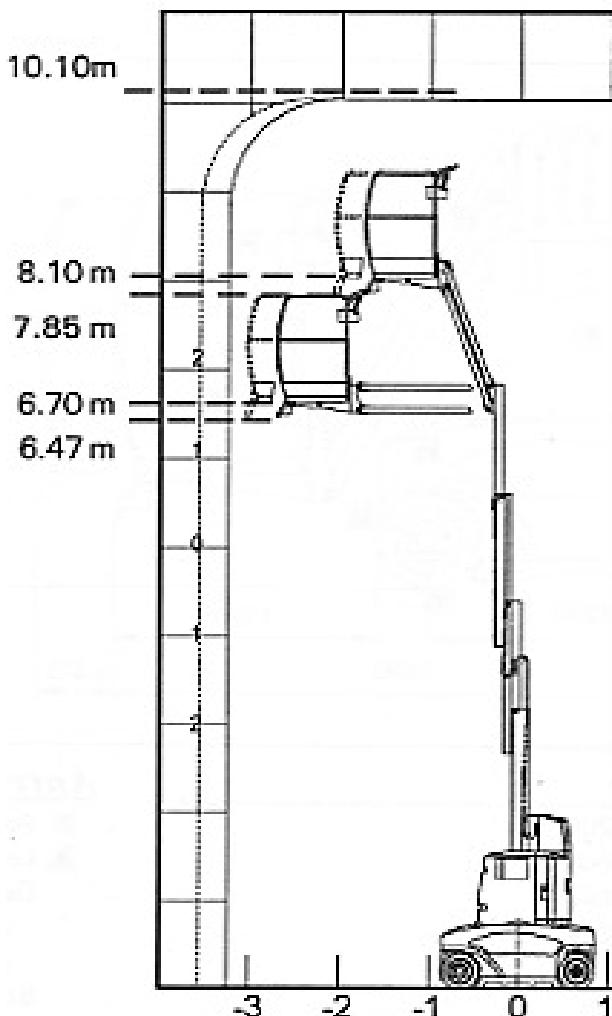

PARTNER DER SYSTEM LIFT AG

SEEGER

vermietet Arbeitsbühnen

Selbstfahrende Teleskopmastbühne

TMB 101EL

Arbeitsbereich

Arbeitshöhe ca.	m	10,10
Standhöhe ca.	m	8,10
Max. seitliche Reichweite ca. (ab Drehkranzmitte)	m	3,12
Schwenkbereich ca.	°	360

Arbeitskorb

Länge ca.	m	0,701
Breite ca.	m	0,90
Tragkraft max.	kg	200

Abmessungen

Gesamtlänge ca.	m	2,78
Gesamtbreite ca.	m	1,06
Gesamthöhe ca.	m	1,99
Bodenfreiheit ca.	m	0,10
Steigfähigkeit ca.	%	20
Gesamtgewicht	kg	2.650