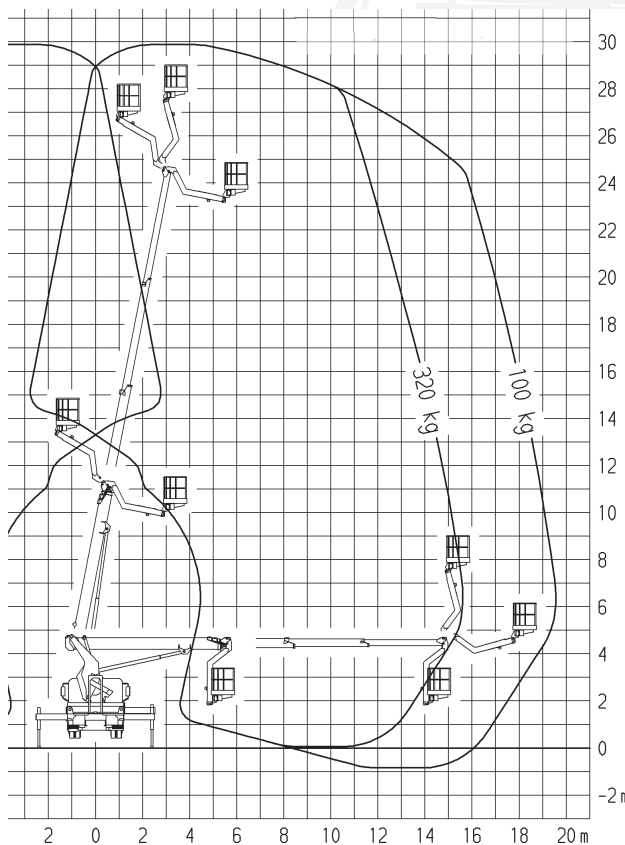

#### Arbeitsbereich

Arbeitshöhe ca.	m	30,00
Standhöhe ca.	m	28,00
Max. seitliche Reichweite ca. (ab Drehkranzmitte)	m	19,70
Schwenkbereich ca.	°	500

#### Arbeitskorb

Länge ca.	m	1,85
Breite ca.	m	1,00
Tragkraft max.	kg	320

#### Abmessungen

Gesamtlänge ca.	m	7,95
Gesamtbreite ca.	m	2,50
Gesamthöhe ca.	m	3,35
Abstützbreite beidseitig ca.	m	4,40
einseitig ca.	m	3,45
Gesamtgewicht	kg	7.500