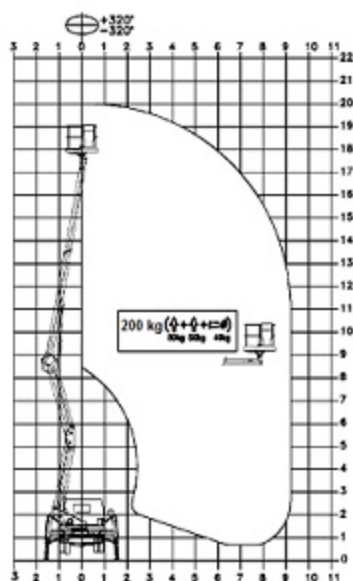

▶ LKW-ARBEITSBÜHNE

▶ LK 200 ZED 20 CH

LK 200

Bauart	Gelenk-Teleskop
Arbeitshöhe	20,0 m
Plattformhöhe	18,0 m
Reichweite max.	8,5 m
Tragfähigkeit max.	200 kg
Korbgröße	0,63 x 1,32 m
Korb drehbar	ja
Transportlänge	6,6 m
Transportbreite	2,2 m
Transporthöhe	2,8 m
Abstützbreite	3,2 m
Eigengewicht	3500 kg
Führerscheinklasse	B