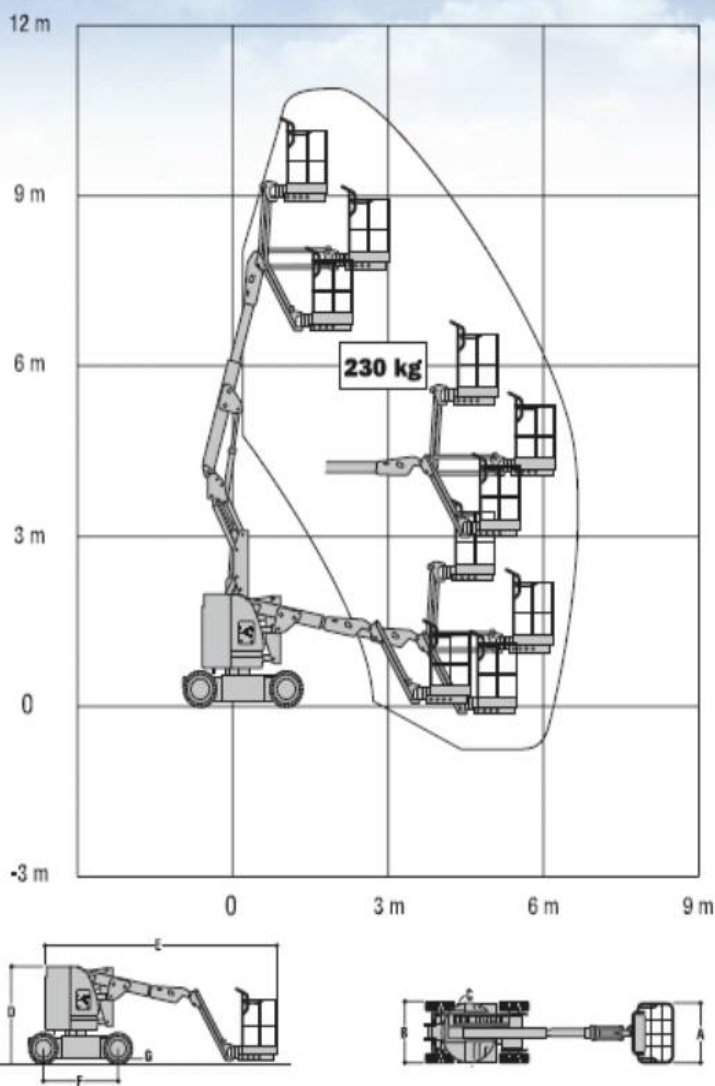

Gelenk-Teleskopbühne GTB 111

Arbeitshöhe	11,1m
Reichweite	6,40m
Tragkraft	230kg
Länge Transport	5,10m
Länge Oben	3,70m
Breite	1,20m
Höhe	2,00m
Gewicht	6500kg
nicht markierende Räder	
horizontaler Korbarm	