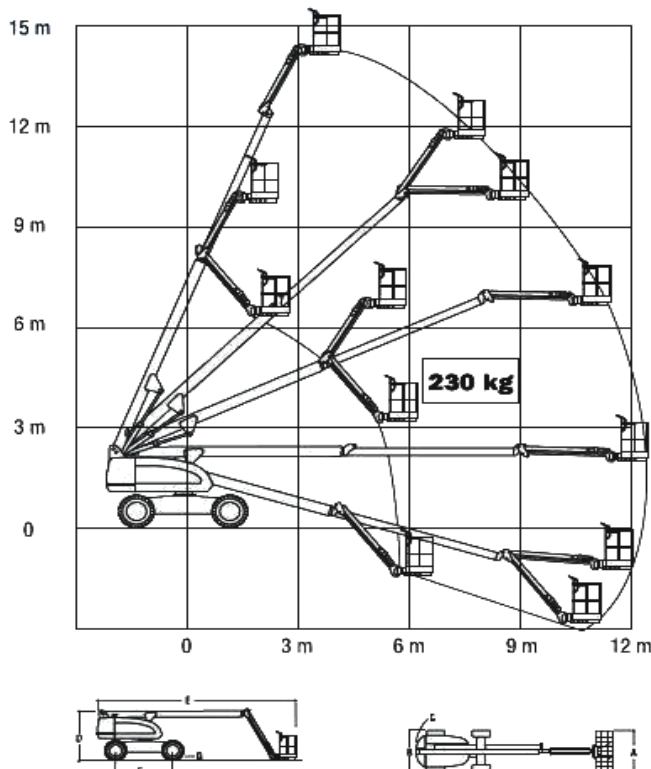

Teleskopbühne TB 160 4x4

Arbeitshöhe	16,0m
Reichweite	12,0m
Tragkraft	230kg
Länge Transport	8,0m
Länge Oben	
Breite	2,44m
Höhe	2,39m
Gewicht	6950kg
Antrieb:	Dieselmotor
Korbarm	

Modell: JLG 460 SJ

Inhaber
Adolf Thanner
Max-Eyth-Str. 36
89231 Neu-Ulm