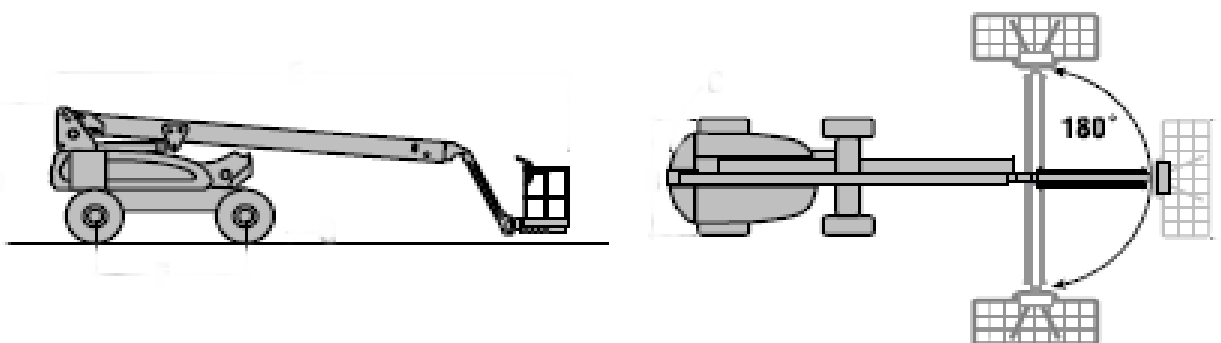

Teleskopbühne TB 203 4x4*

Arbeitshöhe	20,3m	21 m
Reichweite	13,10m	18 m
Tragkraft	230kg	15 m
Länge Transport	9,37m	12 m
Länge Oben		9 m
Breite	2,44m	6 m
Höhe	2,57m	3 m
Gewicht	7100kg	0
Drehüberhang	1,22m	
*Optionen:		
4x4 Antrieb		
Dieselmotor		
horizontal Korbarm 180 Grad		