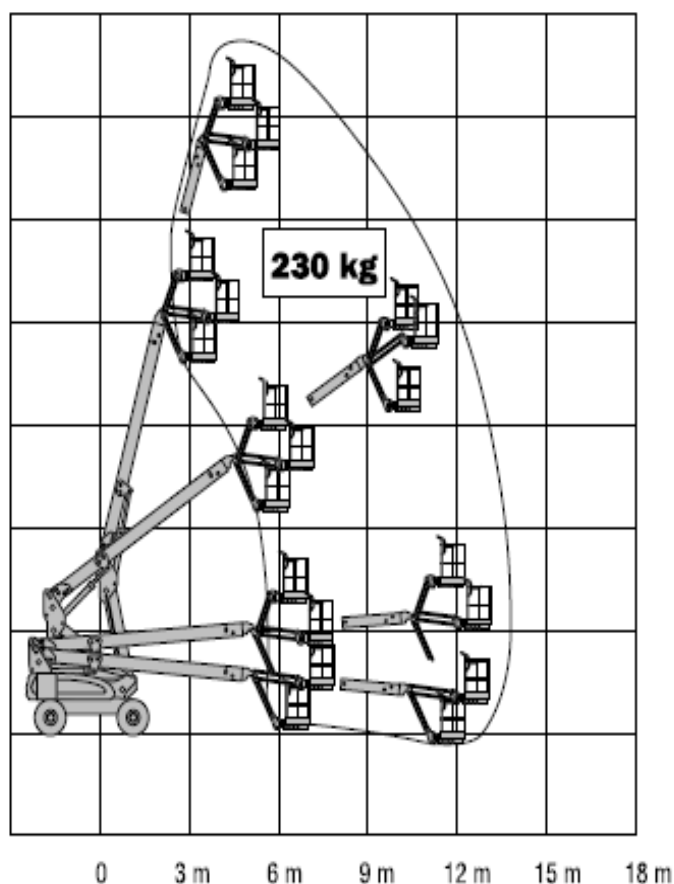

Teleskopbühne TB 203 4x4*

Arbeitshöhe	20,3m	21 m
Reichweite	13,10m	18 m
Tragkraft	230kg	15 m
Länge Transport	9,37m	12 m
Länge Oben		9 m
Breite	2,44m	6 m
Höhe	2,57m	3 m
Gewicht	7100kg	0
Drehüberhang	1,22m	
*Optionen:		
4x4 Antrieb		
Dieselmotor		
horizontal Korbarm 180 Grad		