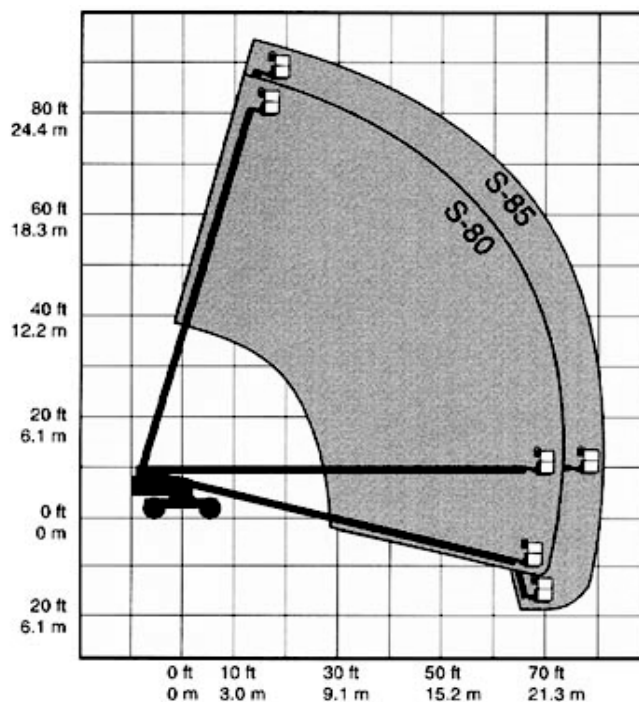

Teleskopbühne TB 280 4x4

Arbeitshöhe	27,9m
Reichweite	23,4m
Tragkraft	227kg
Länge Transport	12,5m
Länge Oben	
Breite	2,4m / 3,0m
Höhe	2,80m
Gewicht	17.200kg
Antrieb:	Dieselmotor

Korbarm

Teleskop-Achse

Modell: Genie S85