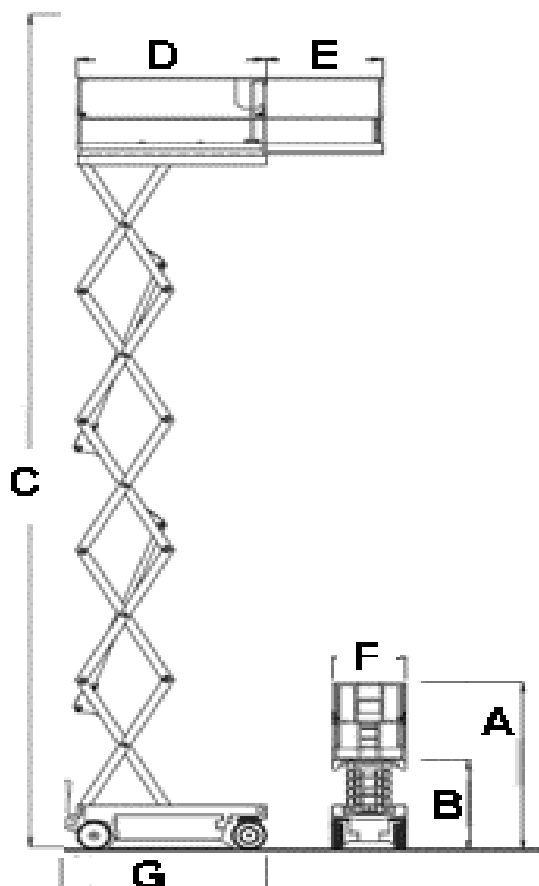

Scherenbühne SB078

Arbeitshöhe (C)	7,80m
Plattformgröße (D)	1,75m
Platformausschub (E)	0,90m
Tragkraft	227kg
Länge Transport (G)	1,75m
Breite Transport (F)	0,76m
Einstieghöhe (B)	m
Transporthöhe (A)	2,00m
Gewicht	1400kg
Vollgummiräder	abriebfrei
Batterie-Antrieb	220V
Option:	
klappbares Geländer	