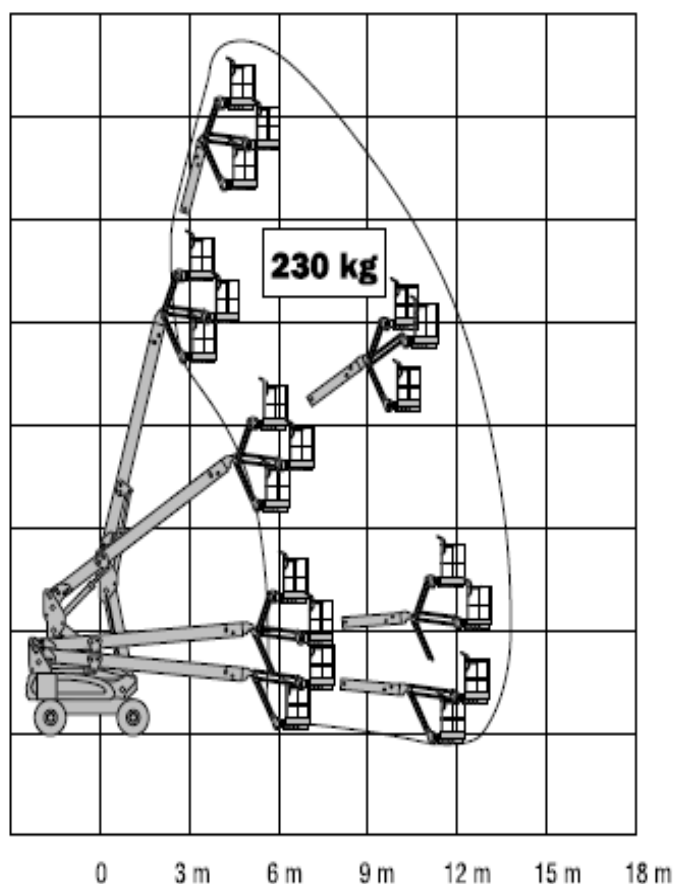

Gelenk-Teleskopbühne GTB 203 Elektro

Arbeitshöhe	20,3m	21 m
Reichweite	13,10m	18 m
Tragkraft	230kg	15 m
Länge Transport	9,37m	12 m
Länge Oben		9 m
Breite	2,44m	6 m
Höhe	2,57m	3 m
Gewicht	7100kg	0
Drehüberhang	1,22m	
horizontal Korbarm	180 Grad	