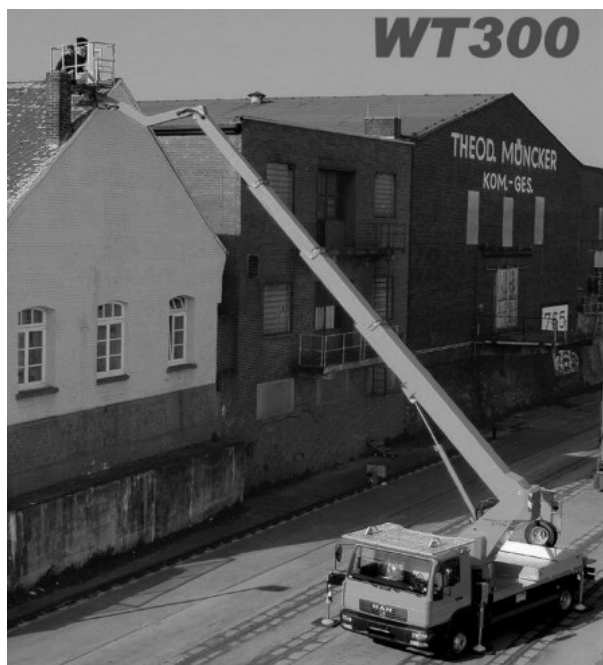

## LKW Arbeitsbühne LK300

Arbeitshöhe	30,0m
Reichweite	19,5m
Tragkraft	320kg
Länge	8,60m
Breite	2,50m
Höhe	3,45m
Gewicht	7490kg
Abstützbreite	ab 3,5m
Führerschein	Kl. C1