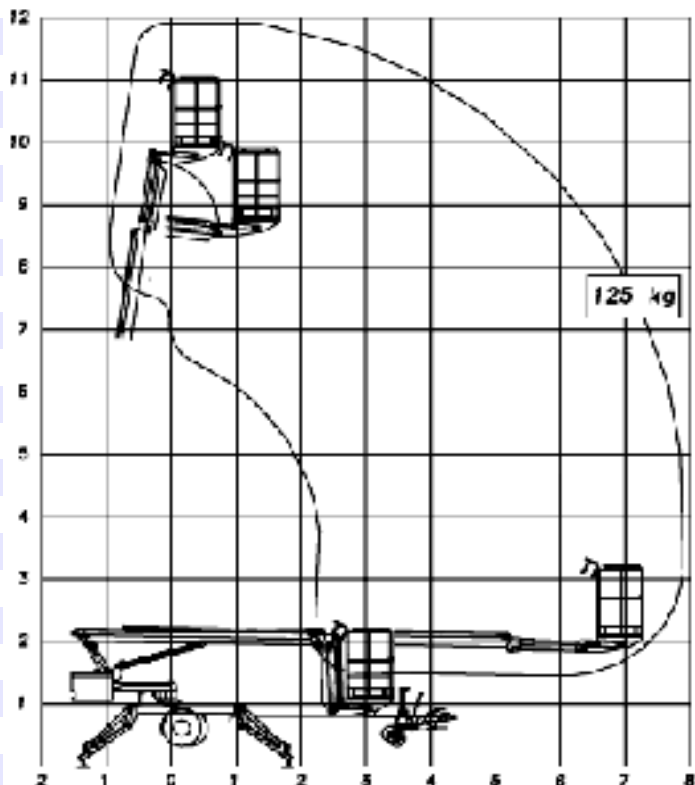

## Anhänger-Teleskopbühne AB 120

Arbeitshöhe	11,9m
Reichweite	7,85m
Tragkraft	125kg
Länge Transport	5,99m
Aufstellbreite	3,6m
Breite	1,50m
Höhe	1,95m
Gewicht	1250kg
Antrieb:	220V/Batterie
Korbarm	
Achsbreite min.	0,98m