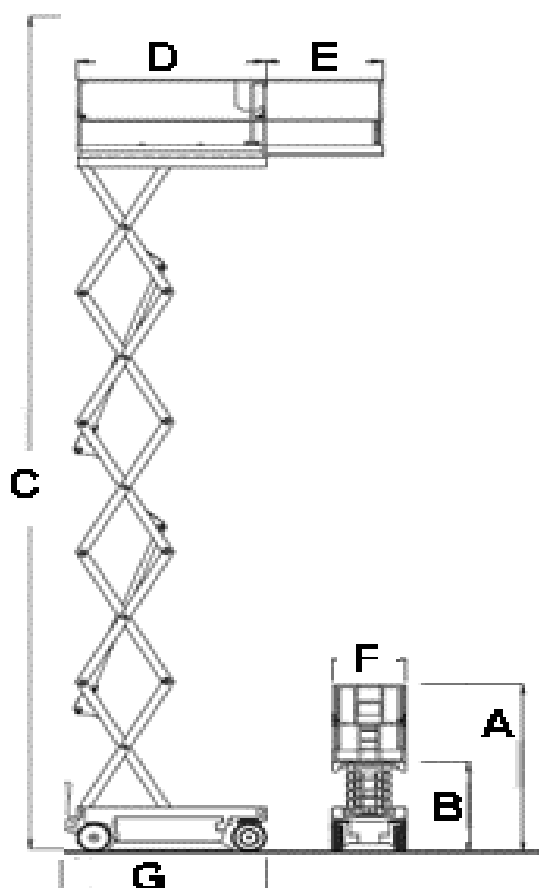

Scherenbühne SB081

Arbeitshöhe (C)	8,20m
Plattformgröße (D)	2,30m
Platfformausschub (E)	0,80m
Tragkraft	230kg
Länge Transport (G)	2,48m
Breite Transport (F)	0,81m
Einstieghöhe (B)	m
Transporthöhe (A)	2,00/2,30m
Gewicht	1,73t
Vollgummiräder	abriebfrei
Batterie-Antrieb	220V
Option:	