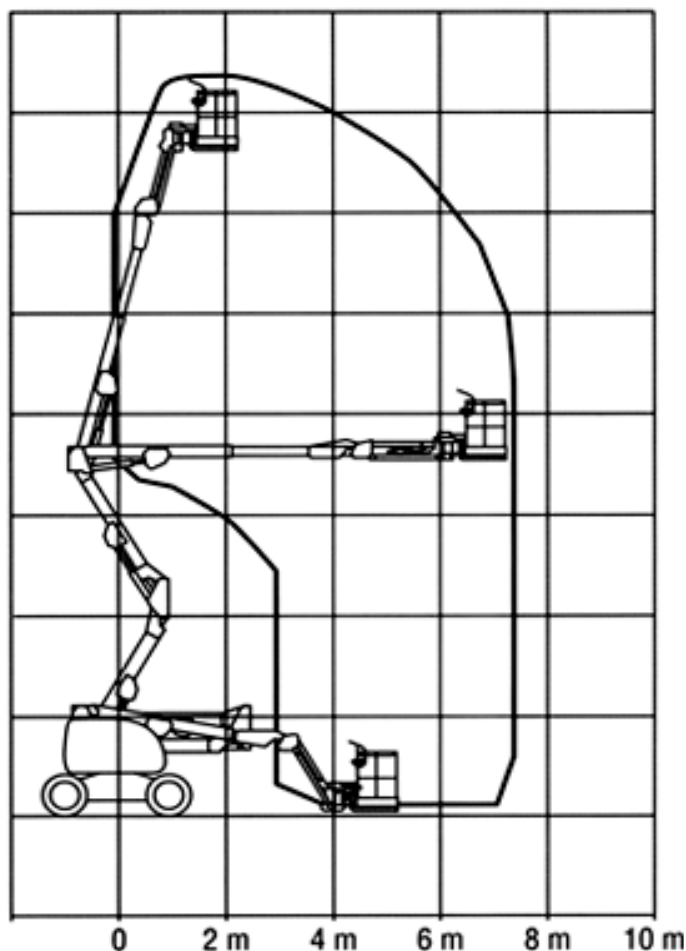

Gelenk-Teleskopbühne GTB 157 4x4

Arbeitshöhe	15,7m	16 m
Reichweite	7,47m	14 m
Tragkraft	227kg	12 m
Länge Transport	6,53m	10 m
Länge Oben		8 m
Breite	2,30m	6 m
Höhe	2,26m	4 m
Gewicht	7500kg	2 m
Dieselmotor		0
Kein Drehüberhang		