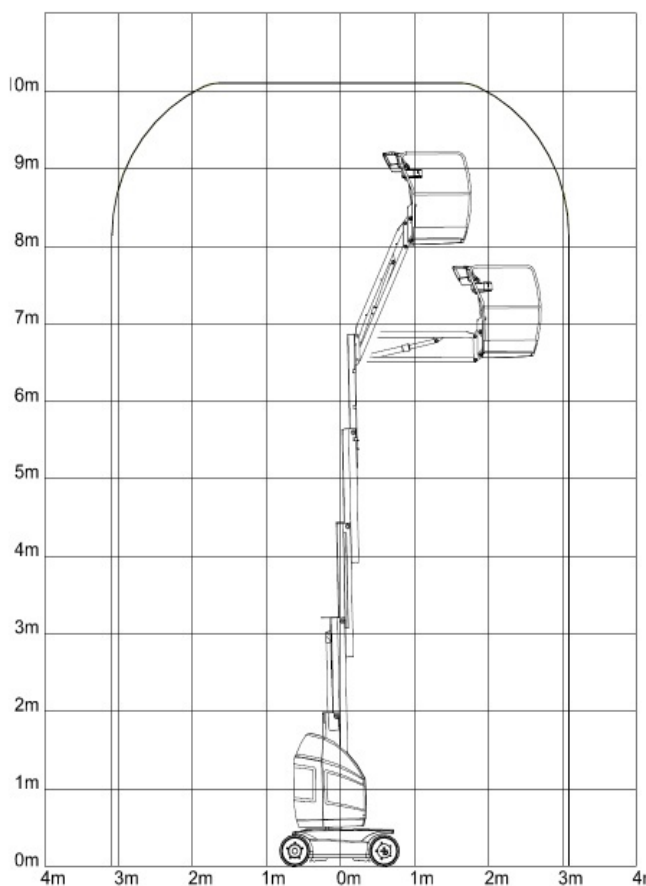

Mastbühne GTB 100 Toucan 10E

Arbeitshöhe	10,10m
Reichweite	3,08m
Tragkraft	200kg
Länge	2,82m
Breite	0,99m
Höhe	1,99m
Gewicht	2990kg
Drehbereich	360 Grad
nicht markierende Reifen	

Inhaber
Adolf Thanner
Max-Eyth-Str. 36
89231 Neu-Ulm