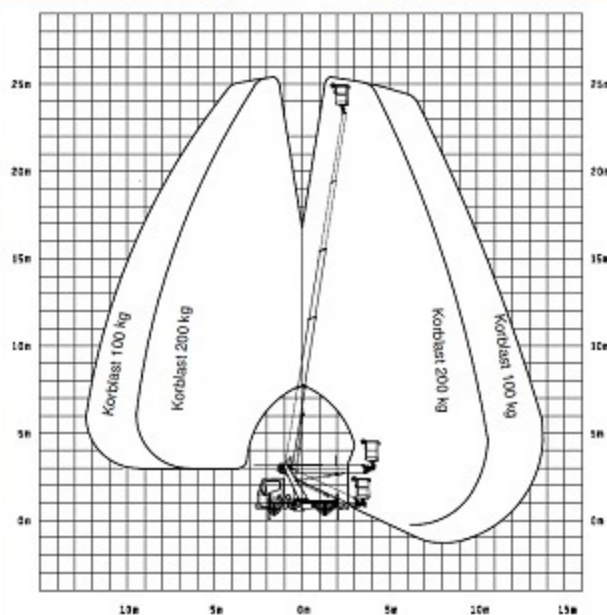

▶ LKW-ARBEITSBÜHNE

▶ LK 260

LK 260

Bauart	Teleskop
Arbeitshöhe	26,00 m
Plattformhöhe	24,00 m
Reichweite max.	12,50 m
Tragfähigkeit max.	200 kg
Korbgröße	1,39 x 0,69 m
Korb drehbar	ja
Transportlänge	6,68 m
Transportbreite	2,10 m
Transporthöhe	2,75 m
Abstützbreite	ca. 1,95 - 3,35 m
Eigengewicht	ca. 3.500 kg
Führerscheinklasse	B