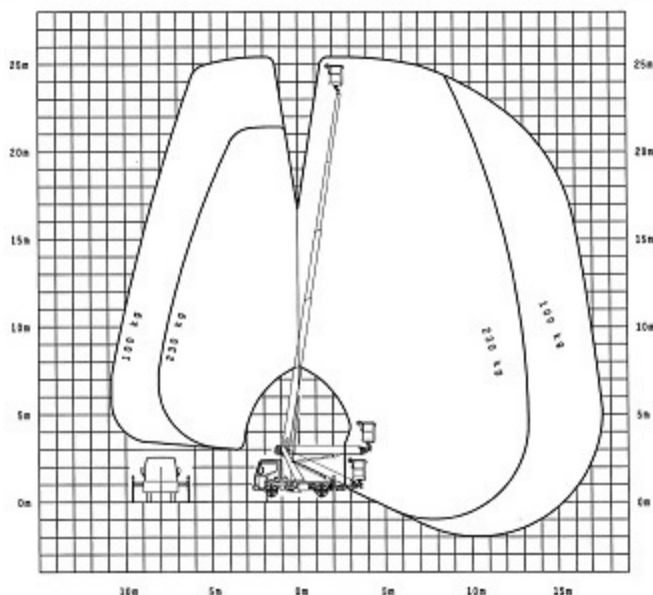

- ▶ LKW-ARBEITSBÜHNE
- ▶ LK260 neu

<b>Bauart</b>	<b>Teleskop</b>
<b>Arbeitshöhe</b>	<b>26,0 m</b>
<b>Plattformhöhe</b>	<b>24,0 m</b>
<b>Reichweite max.</b>	<b>17,2 m</b>
<b>Tragfähigkeit max.</b>	<b>230 kg</b>
<b>Korbgröße</b>	<b>1,39 x 0,69 m</b>
<b>Korb drehbar</b>	<b>ja</b>
<b>Transportlänge</b>	<b>6,75 m</b>
<b>Transportbreite</b>	<b>2,22 m</b>
<b>Transporthöhe</b>	<b>3,0 m</b>
<b>Abstützbreite</b>	<b>3,6m / 3,0m / 2,21 m</b>
<b>Eigengewicht</b>	<b>3500 kg</b>
<b>Führerscheinklasse</b>	<b>B</b>