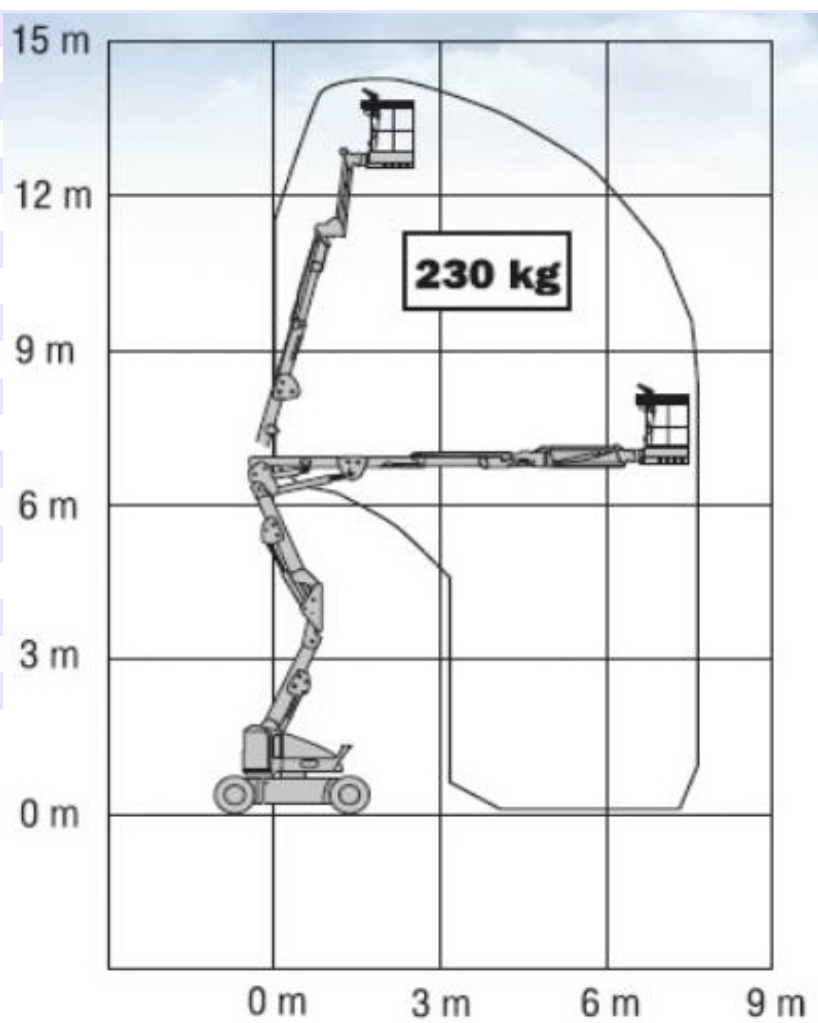

## Gelenk-Teleskopbühne GTB 140

Arbeitshöhe	14,20m
Reichweite	6,83m
Tragkraft	230kg
Länge Transport	6,71m
Länge Unterwagen	3,20m
Breite	1,50m
Höhe	1,97m
Gewicht	6700kg
nicht markierende Räder	
Kein Drehüberhang	