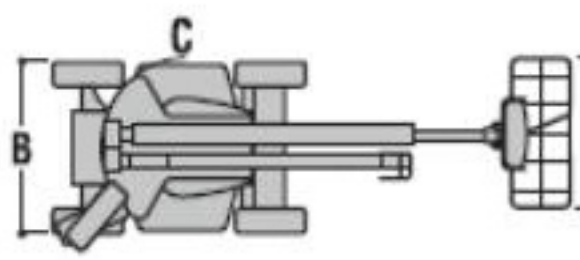

## Gelenk-Teleskopbühne GTB 140

Arbeitshöhe	14,20m
Reichweite	6,83m
Tragkraft	230kg
Länge Transport	6,71m
Länge Unterwagen	3,20m
Breite	1,50m
Höhe	1,97m
Gewicht	6700kg
nicht markierende Räder	
Kein Drehüberhang	