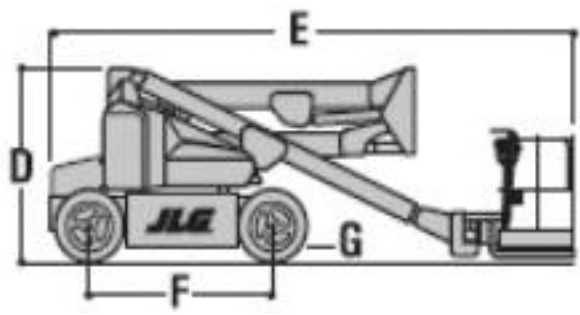

## Gelenk-Teleskopbühne GTB 140

Arbeitshöhe	14,20m
Reichweite	6,83m
Tragkraft	230kg
Länge Transport	6,71m
Länge Unterwagen	3,20m
Breite	1,50m
Höhe	1,97m
Gewicht	6700kg
nicht markierende Räder	
Kein Drehüberhang	